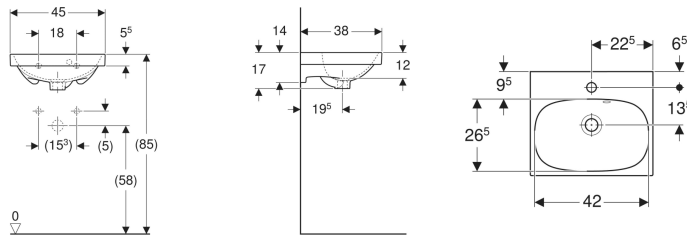

Geberit Acanto Handwaschbecken

Beispielbild

Eigenschaften

- Unterbaufähig
- Überlauf asymmetrisch

Technische Daten

Werkstoff

Sanitärkeramik

Art.-Nr.	Farbe / Oberfläche	Hahnloch	Überlauf	B	H	T	VE1
500.636.01.8	weiß / KeraTect	mittig	sichtbar	45 cm	17 cm	38 cm	1 St.

Zubehör

- Geberit Tauchrohrsiphon für Waschbecken, Anschluss BSP, Abgang horizontal oder vertikal
- Geberit Tauchrohrgeruchsverschluss für Waschbecken, Abgang horizontal
- Geberit Tauchrohrgeruchsverschluss für Waschbecken, Raumsparmodell, Abgang horizontal
- Geberit Befestigungsmaterial für Handwaschbecken