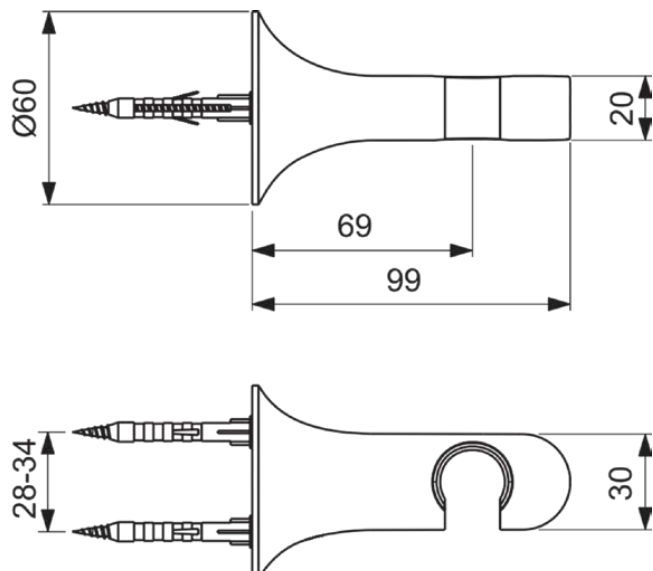

LDV

BD681A2

LDV | Brausehalter 60x99x60 mm in brushed gold | PVD Technologie

Bild & Zeichnung

Allgemeine Informationen

Produktkategorie:	Duschezubehör
Produktart:	Brausehalter
Marke:	Ideal Standard
Kollektion:	LDV
Designer:	Palomba Serafini Associati
Colour:	A2 - Brushed Gold
Oberflächenveredelung:	satin
Höhe (mm):	60
Breite (mm):	60
Ausladung (mm):	99
Befestigungsart:	Befestigungsschrauben
Nettogewicht (kg):	0.47
EAN Code:	3800861118886

Features

PVD	PVD Technologie
-----	-----------------

Produktspezifikationen

Einstellbare Befestigungspunkte:	Nein
Farbcode:	A2
Farbbeschreibung:	brushed gold
Verdeckte Befestigung:	Ja
Material:	Metall
Oberflächenschutz:	PVD
Oberflächenveredelung:	satin
Schenkbar:	Nein
Mit Rosette(n):	Nein
Mit Brauseschlauchanschluss:	Nein
Befestigungsart:	Befestigungsschrauben
Montageart:	wandhängend