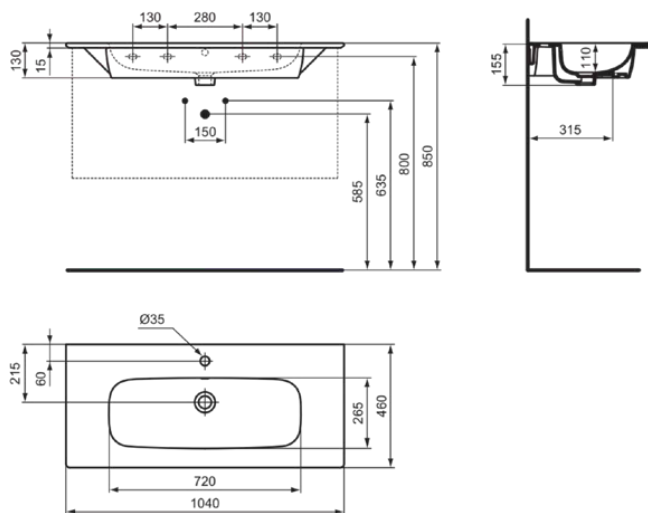

I.LIFE A

T462101

I.LIFE A | Möbelwaschtisch 1040x460x155 mm in weiß glänzend, 1 Hahnloch, mit Überlauf

Bild & Zeichnung

Allgemeine Informationen

Produktkategorie:	Waschtische
Produktart:	Möbelwaschtisch
Marke:	Ideal Standard
Kollektion:	I.LIFE A
Designer:	Palomba Serafini Associati
Colour:	01 - Weiß Glänzend
Oberflächenveredelung:	glänzend
Maximale Höhe (mm):	155
Maximale Breite (mm):	1040
Ausladung (mm):	460
Nettogewicht (kg):	28.40
EAN Code:	8014140491378

Produktstandards & Zertifikate

Normen:	EN 14688
Declaration of Performance classification (DoP):	CL25

Produktspezifikationen

Farbcode:	01
Farbbeschreibung:	weiß glänzend
Geschliffene Unterseite:	Nein
Barrierefreies Produkt:	Nein
Mit Kettenöse:	Nein
Material:	Keramik
Materialspezifikation:	Feinfeuerton
Anzahl von Hahnlöchern je Waschbecken:	1
Anzahl von Waschbecken:	1
Sichtbarer Überlauf:	Ja
PVD Technologie:	Nein
Ablagefläche:	Links / Rechts
Oberflächenveredelung:	glänzend
Position des Hahnlochs:	Mitte
Form des Überlaufs:	Geschlitzt
Mit Rückwand:	Nein
Mit Verschlussstopfen:	Nein
Mit Überlauf:	Ja
Mit Siphon:	Nein
Montageart:	wandhängend