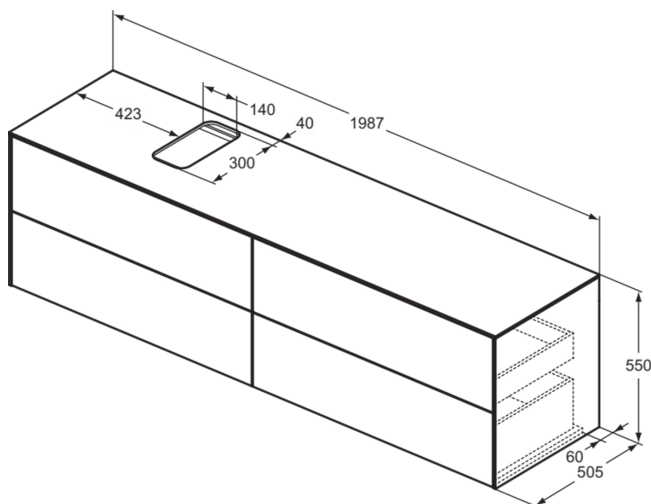

CONCA

T3992Y3

CONCA | Waschtisch-Unterschrank 1987x505x550 mm in sunset matt lackiert, 4 Schubladen | Vollauszug, Push-to-open, SoftClosing, Vormontiert, Nachhaltig gewonnenes Holz, Echtholz furnier

Bild & Zeichnung

Allgemeine Informationen

Produktkategorie:	Möbel
Produktart:	Waschtisch-Unterschrank
Marke:	Ideal Standard
Kollektion:	CONCA
Designer:	Palomba Serafini Associati
Colour:	Y3 - Sunset Matt Lackiert
Oberflächenveredelung:	Matt
Maximale Höhe (mm):	550
Maximale Breite (mm):	1987
Ausladung (mm):	505
Befestigungsart:	Befestigungsset
Nettogewicht (kg):	97.50
EAN Code:	8014140462699

Features

	Vollauszug		Push-to-open
	SoftClosing		Vormontiert
	Nachhaltig gewonnenes Holz		Echtholz furnier

Downloads

- [Installation Guide](#)
- [Spare Parts List](#)

Produktspezifikationen

Einzugsmechanismus:	Softclosing
Farbcode:	Y3
Farbbeschreibung:	sunset matt lackiert
Eckmodell:	Nein
Griff(e):	Grifflos
Einstellbare Montagefüße:	Nein
Position des Ausschnitts:	Auftragsbezogen
Material:	Holz
Materialspezifikation (Korpus):	Hochverdichtete 3-Schicht Spanplatte
Materialspezifikation Waschtischplatte:	MDF lackiert
Anzahl der Türen (gesamt):	0
Anzahl der Türen (links öffnend):	0
Anzahl der Türen (rechts öffnend):	0
Anzahl der Auszüge (gesamt):	4
Anzahl der externen Auszüge:	4