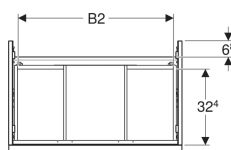

Geberit iCon Unterschrank für Waschtisch, mit zwei Schubladen

Beispielbild

Eigenschaften

- FSC™ C134279 zertifiziert
- Wandhängend
- Mit zwei Schubladen
- Griff zum Öffnen
- Griff austauschbar
- Schublade mit Selbststeinzug

- Schublade ohne Geruchsverschlussausschnitt
- Feuchtigkeitsbeständig
- Vormontiert geliefert

Technische Daten

Werkstoff	Hochverdichtete Dreischicht-Holzspanplatte
Maximale Schubladenbelastung	30 kg

Lieferumfang

- Unterschrank für Waschtisch
- Befestigungsmaterial

Art.-Nr.	Farbe / Oberfläche	B	B1	B2	Breite Waschtisch	H	T	VE1
502.304.JH.1	Korpus und Front: Eiche / Melamin Holzstruktur Griff: lava / pulverbeschichtet matt	74 cm	68.6 cm	66.5 cm	75 cm	61.5 cm	47.6 cm	1 St.