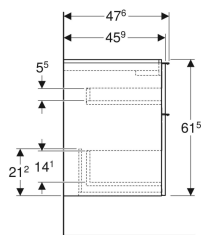

Geberit iCon Unterschrank für Waschtisch, mit zwei Schubladen

Beispielbild

Eigenschaften

- FSC™ C134279 zertifiziert
- Wandhängend
- Mit zwei Schubladen
- Griff zum Öffnen
- Griff austauschbar
- Schublade mit Selbststeinzug

- Schublade ohne Geruchsverschlussausschnitt
- Feuchtigkeitsbeständig
- Vormontiert geliefert

Technische Daten

Werkstoff	Hochverdichtete Dreischicht-Holzspanplatte
Maximale Schubladenbelastung	30 kg

Lieferumfang

- Unterschrank für Waschtisch
- Befestigungsmaterial

Art.-Nr.	Farbe / Oberfläche	B	B1	B2	Breite Waschtisch	H	T	VE1
502.304.JH.1	Korpus und Front: Eiche / Melamin Holzstruktur Griff: lava / pulverbeschichtet matt	74 cm	68.6 cm	66.5 cm	75 cm	61.5 cm	47.6 cm	1 St.