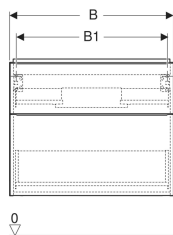

Geberit iCon Unterschrank für Waschtisch, mit zwei Schubladen

Beispielbild

Eigenschaften

- FSC™ C134279 zertifiziert
- Wandhängend
- Mit zwei Schubladen
- Griff zum Öffnen
- Griff austauschbar
- Schublade mit Selbststeinzug

- Schublade ohne Geruchsverschlussausschnitt
- Feuchtigkeitsbeständig
- Vormontiert geliefert

Technische Daten

Werkstoff	Hochverdichtete Dreischicht-Holzspanplatte
Maximale Schubladenbelastung	30 kg

Lieferumfang

- Unterschrank für Waschtisch
- Befestigungsmaterial

Art.-Nr.	Farbe / Oberfläche	B	B1	B2	Breite Waschtisch	H	T	VE1
502.304.JH.1	Korpus und Front: Eiche / Melamin Holzstruktur Griff: lava / pulverbeschichtet matt	74 cm	68.6 cm	66.5 cm	75 cm	61.5 cm	47.6 cm	1 St.