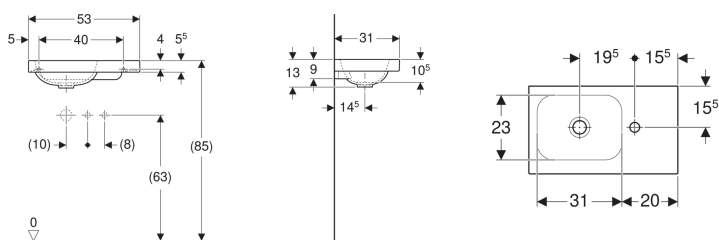

Geberit iCon Light Handwaschbecken mit Ablagefläche

Beispielbild

Eigenschaften

- Unterbaufähig
- Asymmetrisch

- Mit Ablagefläche

Technische Daten

Werkstoff

Sanitärkeramik

Art.-Nr.	Farbe / Oberfläche	Hahnloch	Überlauf	Ablagefläche	B	H	T	VE1
501.833.00.3 *	weiß	ohne	ohne	links	53 cm	13 cm	31 cm	1 St.

* Auftragsbezogene Produktion

Zubehör

- Geberit Tauchrohrgeruchsverschluss für Waschbecken, Abgang horizontal
- Geberit Tauchrohrsiphon für Waschbecken, Anschluss BSP, Abgang horizontal oder vertikal
- Geberit Tauchrohrgeruchsverschluss für Waschbecken, Raumsparmodell, Abgang horizontal
- Geberit Ablaufventil mit freiem Auslauf, Sieb
- Geberit Ablaufventil mit freiem Auslauf und Ventilabdeckung
- Geberit Befestigungsmaterial für Handwaschbecken