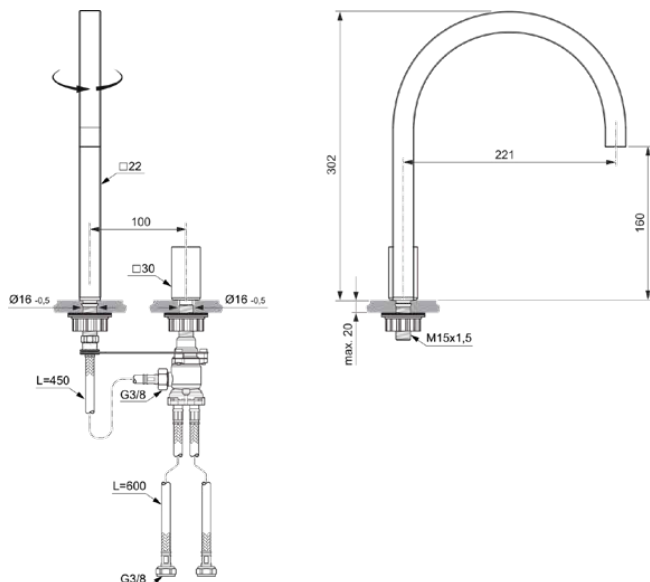

## A7831A2

SOLOS | Waschtischarmatur 22x243x302 mm, 221 mm vertikaler Abstand bis Mitte Auslauf in brushed gold, 5 l/min (3 bar), ohne Ablaufgarnitur | Verdeckter Strahlregler, PVD Technologie

### Allgemeine Informationen

Produktkategorie:	Waschtischarmaturen
Produktart:	Waschtischarmatur
Marke:	Ideal Standard
Kollektion:	SOLOS
Designer:	Palomba Serafini Associati
Colour:	A2 - Brushed Gold
Oberflächenveredelung:	satın
Höhe (mm):	302
Breite (mm):	22
Ausladung (mm):	243
Befestigungsart:	Schaftverschraubung
Nettogewicht (kg):	1.16
EAN Code:	4015413355551