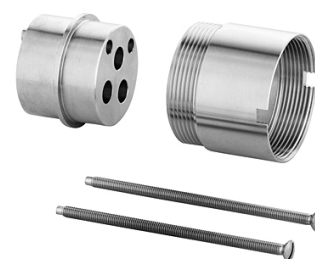

Produkt: **KLUDI Verlängerung**

Artikel-Nr.: **7598105-00**

Artikeltext

Verlängerung
für Unterputz-Brause-Einhandmischer 38826 / 38625
30 mm lang

Oberfläche:
05 chrom

Produktabbildung

Maßzeichnung