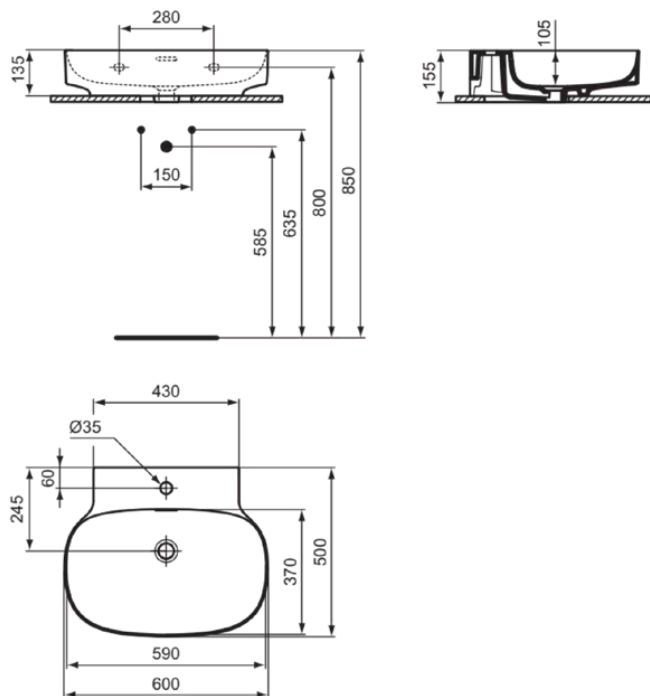

LINDA-X

T4755V1

LINDA-X | Waschtisch 600x500x155 mm in weiß seidenmatt, 1 Hahnloch, mit Überlauf | Diamatec

Bild & Zeichnung

Allgemeine Informationen

Produktkategorie:	Waschtische
Produktart:	Waschtisch
Marke:	Ideal Standard
Kollektion:	LINDA-X
Designer:	Palomba Serafini Associati
Colour:	V1 - Weiß Seidenmatt
Oberflächenveredelung:	satin
Maximale Höhe (mm):	155
Maximale Breite (mm):	600
Ausladung (mm):	500
Nettogewicht (kg):	15.00
EAN Code:	8014140488101

Features

Produktstandards & Zertifikate

Normen:	EN 14688
Declaration of Performance classification (DoP):	CL25

Produktspezifikationen

Farbcode:	V1
Farbbeschreibung:	weiß seidenmatt
Diamatec Technologie:	Ja
Geschliffene Unterseite:	Nein
Barrierefreies Produkt:	Nein
Mit Kettenöse:	Nein
Material:	Keramik
Materialspezifikation:	Diamatec
Anzahl von Hahnlöchern je Waschbecken:	1
Anzahl von Waschbecken:	1
Sichtbarer Überlauf:	Ja
PVD Technologie:	Nein
Ablagefläche:	Hinten
Oberflächenveredelung:	satin
Form des Überlaufs:	Geschlitzt
Mit Rückwand:	Nein
Mit Verschlussstopfen:	Nein
Mit Überlauf:	Ja
Mit Siphon:	Nein
Befestigungsmaterial im Lieferumfang enthalten:	Nein

LINDA-X

T4755V1

LINDA-X | Waschtisch 600x500x155 mm in weiß seidenmatt, 1 Hahnloch, mit Überlauf | Diamatec

Montageart: wandhängend

Empfohlene Ausschittschablone: TT0299731

Ihr Kontakt vor Ort:

België • Belgique