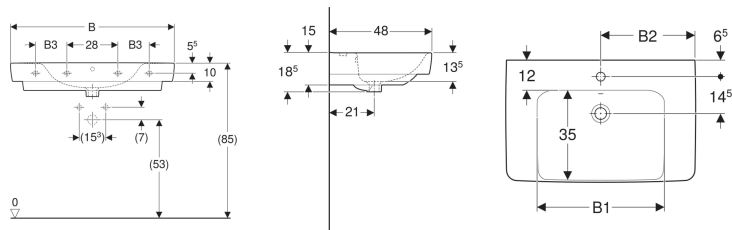

Geberit Renova Plan Waschtisch mit Ablagefläche

Beispielbild

- Mit Ablagefläche

Eigenschaften

- Unterbaufähig
- Mit Halbsäule kombinierbar

Technische Daten

Werkstoff

Sanitärkeramik

Art.-Nr.	Farbe / Oberfläche	Hahnloch	Überlauf	Ablagefläche	B	B1	B2	B3	Breite Unterschrank	H	T	Befestigungspunkte	VE 1
501.704.00.1	* weiß	ohne	sichtbar	beidseitig	90 cm	59 cm	-	17.3 cm	83.2 cm	18.5 cm	48 cm	4	1 St.