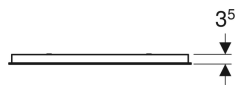

Eigenschaften

- LED-Beleuchtung
- Ein-/Ausschalten des Lichts über Wandschalter

Technische Daten

Schutzart	IP44
Schutzklasse	II
Nennspannung	230 V AC
Netzfrequenz	50 Hz
Betriebsspannung	12 V DC
Ausgangsspannung	12 V DC
Leistungsaufnahme	27 W
Werkstoff	Glas
Energieeffizienzklasse Lichtquelle	F
Lichtfarbe	6400 K

Lieferumfang

- Spiegel
- Befestigungsmaterial

Art.-Nr.	Farbe / Oberfläche	B	B1	H	T	Lichtstrom	VE1
808655000	weiß	55 cm	25 cm	100 cm	3.5 cm	1353 lm	1 St.