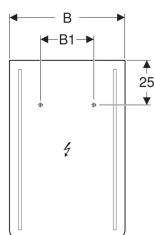

Eigenschaften

- LED-Beleuchtung
- Ein-/Ausschalten des Lichts über Wandschalter

Technische Daten

Schutzart	IP44
Schutzklasse	II
Nennspannung	230 V AC
Netzfrequenz	50 Hz
Betriebsspannung	12 V DC
Ausgangsspannung	12 V DC
Leistungsaufnahme	27 W
Werkstoff	Glas
Energieeffizienzklasse Lichtquelle	F
Lichtfarbe	6400 K

Lieferumfang

- Spiegel
- Befestigungsmaterial

Art.-Nr.	Farbe / Oberfläche	B	B1	H	T	Lichtstrom	VE1
808655000	weiß	55 cm	25 cm	100 cm	3.5 cm	1353 lm	1 St.