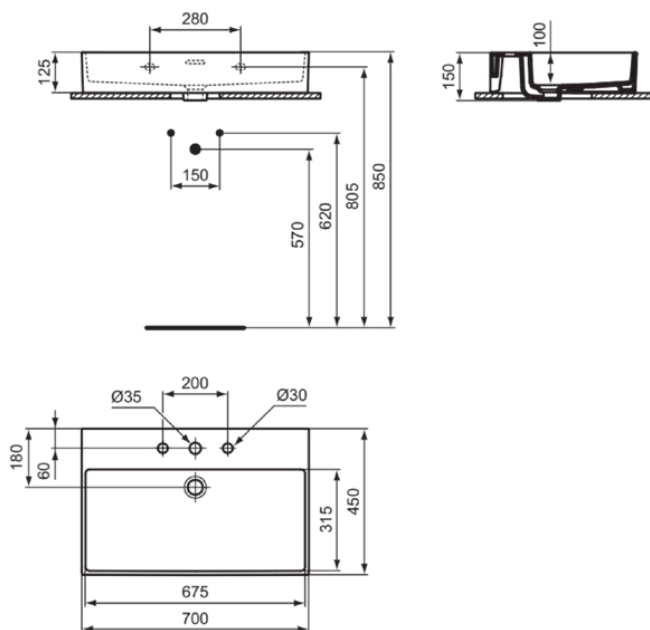

EXTRA

T3895MA

EXTRA | Waschtisch 700x450x150 mm in weiß, 3 Hahnlöcher, mit Überlauf | Platzsparender Waschtisch, IdealPlus

Bild & Zeichnung

Allgemeine Informationen

Produktkategorie:	Waschtische
Produktart:	Waschtisch
Marke:	Ideal Standard
Kollektion:	EXTRA
Designer:	Palomba Serafini Associati
Colour:	MA - Weiß
Oberflächenveredelung:	glänzend
Maximale Höhe (mm):	150
Maximale Breite (mm):	700
Ausladung (mm):	450
Nettogewicht (kg):	17.50
EAN Code:	8014140469902

Features

Platzsparender Waschtisch

IdealPlus

Produktstandards & Zertifikate

Normen:	EN 14688
Declaration of Performance classification (DoP):	CL25

Produktspezifikationen

Farbcode:	MA
Farbbeschreibung:	weiß
IdealPlus Technologie:	Ja
Geschliffene Unterseite:	Ja
Barrierefreies Produkt:	Nein
Mit Kettenöse:	Nein
Material:	Keramik
Materialspezifikation:	Feinfeuerton
Anzahl von Hahnlöchern je Waschbecken:	3
Anzahl von Waschbecken:	1
Sichtbarer Überlauf:	Ja
PVD Technologie:	Nein
Ablagefläche:	Hinten
Oberflächenveredelung:	glänzend
Position des Hahnlochs:	Links / Rechts / Mitte
Form des Überlaufs:	Geschlitzt
Mit Rückwand:	Nein
Mit Verschlussstopfen:	Nein
Mit Überlauf:	Ja
Mit Siphon:	Nein
Montageart:	wandhängend