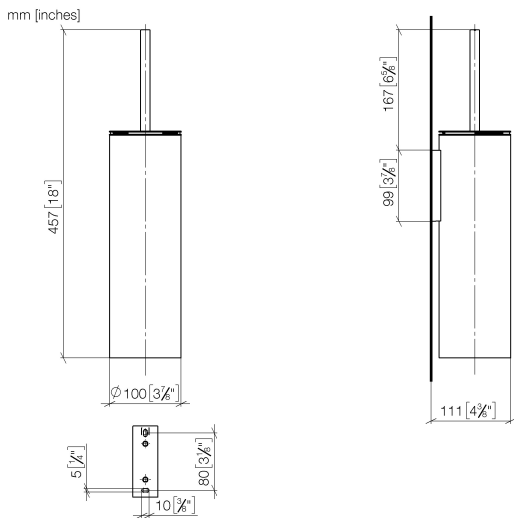

Toiletten-Bürstengarnitur Wandmodell - Chrom

MEM

83 910 979

- Bürstenkopf, mattschwarz
- Breite 100 mm
- Höhe 456 mm
- Ausladung 110 mm

Passt zu: MEM, CL.1, TARA, LISSÉ,
MADISON, VAIA, META, CYO

	Chrom	83 910 979-00
	Platin gebürstet	83 910 979-06
	Platin	83 910 979-08
	Dark Chrome	83 910 979-19
	Light Gold	83 910 979-26
	Light Gold gebürstet	83 910 979-27
	Messing gebürstet (23kt Gold)	83 910 979-28
	Schwarz matt	83 910 979-33
	Bronze gebürstet	83 910 979-42
	Champagne gebürstet (22kt Gold)	83 910 979-46
	Champagne (22kt Gold)	83 910 979-47
	Chrom gebürstet	83 910 979-93
	Dark Platinum gebürstet	83 910 979-99

83 910 979

83 910 979

Produktversion ab 10/1/2023

Ersatzteile für die
anderen
Oberflächenvarianten
finden Sie hier: Platin
gebürstet

Toiletten-Bürstengarnitur Wandmodell - Chrom

MEM

83 910 979

Ersatzteilstückliste

Produktversion ab 10/1/2023

Nr.	Artikelnummer	Benennung	Verbaumenge	Lieferzeit
	90 20 97 505 01-00	Bürstengriff - Chrom	8	10