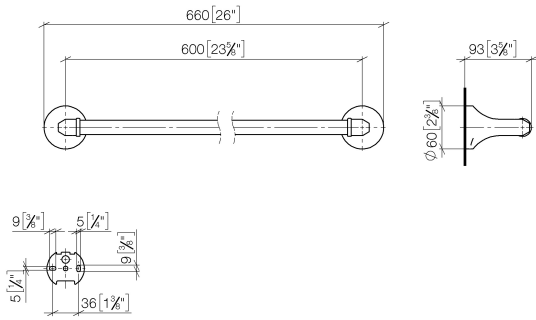

83 060 361

- Stichtmaß 600 mm
- Breite 660 mm
- Höhe 60 mm
- Rosette Ø 60 mm
- Ausladung 90 mm

	Messing (23kt Gold)	83 060 361-09
	Chrom	83 060 361-00
	Platin gebürstet	83 060 361-06
	Platin	83 060 361-08
	Messing gebürstet (23kt Gold)	83 060 361-28
	Dark Platin gebürstet	83 060 361-99

Empfohlenes Zubehör

MADISON Befestigung für zweiseitige Glasmontage -

12 358 970 90

- Für die Befestigung eines Badetuchhalters plus rückseitigem Badetuchhalter.

83 060 361

mm [inches]

83 060 361

Produktversion ab 7/3/2016

MADISON Badetuchhalter - Messing (23kt Gold)

MADISON

83 060 361

Ersatzteilstückliste

Produktversion ab 7/3/2016

Nr.	Artikelnummer	Benennung	Verbaumenge	Lieferzeit
	05 17 97 507 00 90	Befestigungssatz 52 x 45 x 70 mm -	4	2