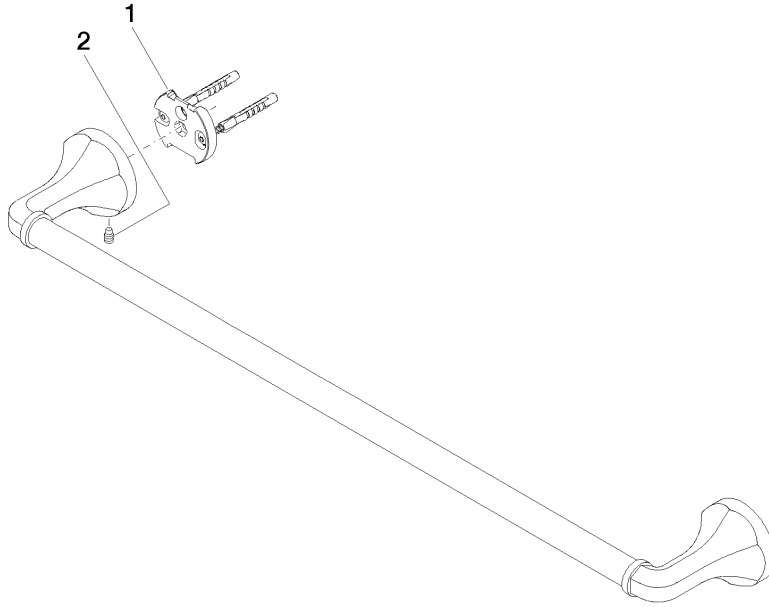

83 060 361

- Stichtmaß 600 mm
- Breite 660 mm
- Höhe 60 mm
- Rosette Ø 60 mm
- Ausladung 90 mm

	Messing (23kt Gold)	83 060 361-09
	Chrom	83 060 361-00
	Platin gebürstet	83 060 361-06
	Platin	83 060 361-08
	Messing gebürstet (23kt Gold)	83 060 361-28
	Dark Platin gebürstet	83 060 361-99

Empfohlenes Zubehör

MADISON Befestigung für zweiseitige Glasmontage -

12 358 970 90

- Für die Befestigung eines Badetuchhalters plus rückseitigem Badetuchhalter.

83 060 361

mm [inches]

83 060 361

Produktversion ab 7/3/2016

MADISON Badetuchhalter - Messing (23kt Gold)

MADISON

83 060 361

Ersatzteilstückliste

Produktversion ab 7/3/2016

Nr.	Artikelnummer	Benennung	Verbaumenge	Lieferzeit
	05 17 97 507 00 90	Befestigungssatz 52 x 45 x 70 mm -	4	2