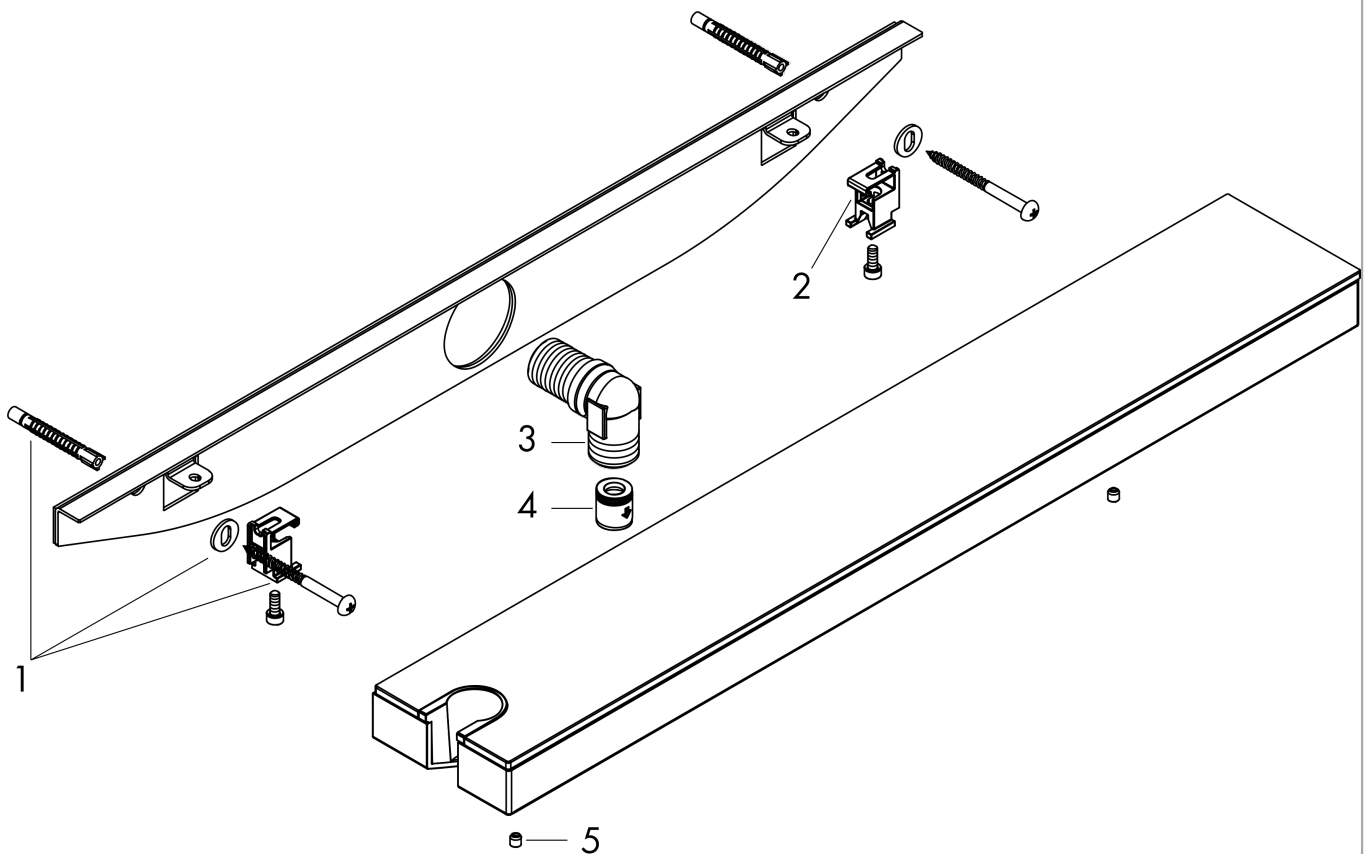

Rainfinity

Wandanschluss Porter 500 mit Brausehalter und Duschablage links

Oberfläche: **Chrom** Artikelnummer: **26843000**

Beschreibung

Merkmale

- 500 mm Ablagefläche
- integrierte Brausehalterfunktion
- Anschlusswinkel aus Metall
- Rückflussverhinderer
- Anschlussart: G 1/2
- für Brauseschläuche mit einer konischen Mutter
- Ablage aus Sicherheitsglas
- Oberfläche Ablage: Spiegelglas

Designpreise

reddot award 2019
best of the best

Produktabbildung

Maßzeichnung

Rainfinity

Wandanschluss Porter 500 mit Brausehalter und Duscablage links

Oberfläche: **Chrom** Artikelnummer: **26843000**

Explosionszeichnung

Baujahr: >07/19

Rainfinity

Wandanschluss Porter 500 mit Brausehalter und Duschablage links

Oberfläche: **Chrom** Artikelnummer: **26843000**

Ersatzteilliste

Baujahr: >07/19

Pos.	Beschreibung	Artikelnummer	PG	VE
1	Befestigungsteile	96179000	4	1
2	Befestigungsteile	93661000	8	1
3	Schlauchanschlußwinkel	93662000	7	1
4	Rückflußverhinderer-Set DW 15	94074000	5	1
5	Griffstopfen	95181000	1	1