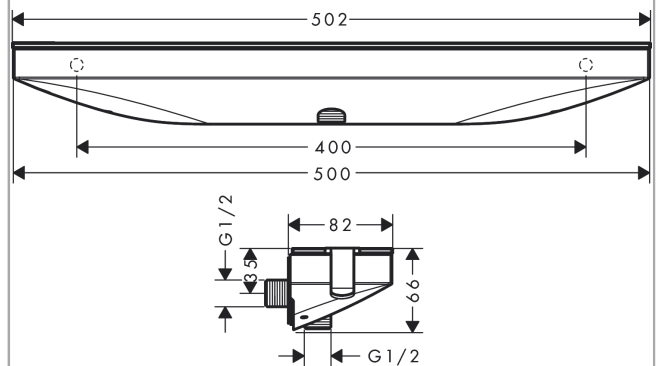

Rainfinity

Wandanschluss Porter 500 mit Brausehalter und Duschablage links

Oberfläche: **Chrom** Artikelnummer: **26843000**

Beschreibung

Merkmale

- 500 mm Ablagefläche
- integrierte Brausehalterfunktion
- Anschlusswinkel aus Metall
- Rückflussverhinderer
- Anschlussart: G 1/2
- für Brauseschläuche mit einer konischen Mutter
- Ablage aus Sicherheitsglas
- Oberfläche Ablage: Spiegelglas

Designpreise

reddot award 2019
best of the best

Produktabbildung

Maßzeichnung

Rainfinity

Wandanschluss Porter 500 mit Brausehalter und Duscablage links

Oberfläche: **Chrom** Artikelnummer: **26843000**

Explosionszeichnung

Baujahr: >07/19

Rainfinity

Wandanschluss Porter 500 mit Brausehalter und Duschablage links

Oberfläche: **Chrom** Artikelnummer: **26843000**

Ersatzteilliste

Baujahr: >07/19

Pos.	Beschreibung	Artikelnummer	PG	VE
1	Befestigungsteile	96179000	4	1
2	Befestigungsteile	93661000	8	1
3	Schlauchanschlußwinkel	93662000	7	1
4	Rückflußverhinderer-Set DW 15	94074000	5	1
5	Griffstopfen	95181000	1	1