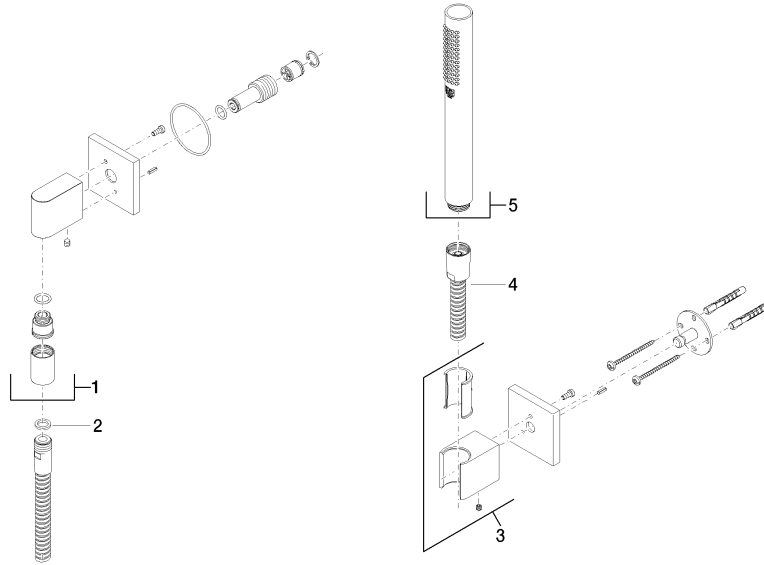

Schlauchbrausegarnitur mit Einzelrosetten - Schwarz matt

MEM

27 808 980

Passt zu: MEM, CL.1, IMO, CYO

- COMPACT RAIN, Durchfluss max. 15 l/min (bei 3 Bar)
- mit Antikalk-System
- Brauseabgang 3/8"
- Rosette für Wandanschlussbogen 60 x 60 mm
- Rosette für Brausehalter 60 x 60 mm
- Metallbrauseschlauch 1250 mm mit integriertem Verdrehschutz
- Wandanschlussbogen 1/2"

Codes & Standards

DIN 4109

EN 1717

ISO 3822

Scottish Water
Byelaws

UK Water Supply
Regulations

Ü-Zeichen

Schlauchbrausegarnitur mit Einzelrosetten - Schwarz matt

Schlauchbrausegarnitur mit Einzelrosetten - Schwarz matt

MEM

27 808 980

Ersatzteilstückliste

Produktversion bis 6/3/2020

Produktversion ab 6/3/2020

Nr.	Artikelnummer	Benennung	Verbaumenge	Lieferzeit
	28 450 980-33	Wandanschlussbogen - Schwarz matt	5	30