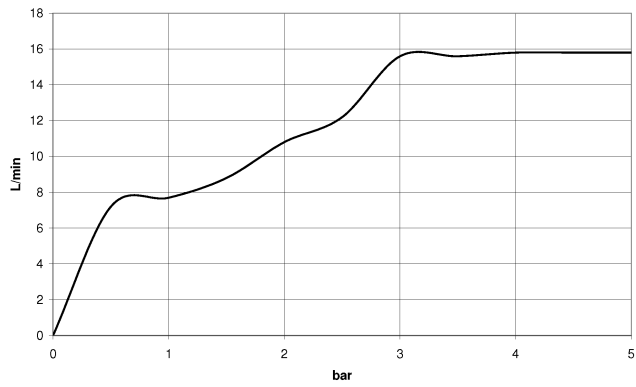

Schlauchbrausegarnitur mit Einzelrosetten - Schwarz matt

MEM

27 808 980

Passt zu: MEM, CL.1, IMO, CYO

- COMPACT RAIN, Durchfluss max. 15 l/min (bei 3 Bar)
- mit Antikalk-System
- Brauseabgang 3/8"
- Rosette für Wandanschlussbogen 60 x 60 mm
- Rosette für Brausehalter 60 x 60 mm
- Metallbrauseschlauch 1250 mm mit integriertem Verdrehschutz
- Wandanschlussbogen 1/2"

27 808 980

Empfohlenes Zubehör

UP-Wandwinkel -

35 085 970 90

- Max. Einbautiefe 163 mm
- Min. Einbautiefe 90 mm

27 808 980

mm [inches]

Durchflussdiagramm