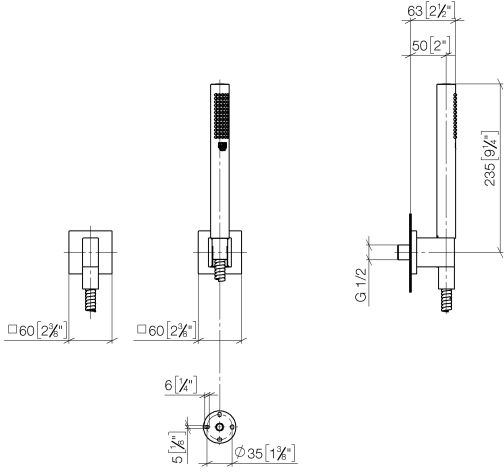

Schlauchbrausegarnitur mit Einzelrosetten - Schwarz matt

MEM

27 808 980

Passt zu: MEM, CL.1, IMO, CYO

- COMPACT RAIN, Durchfluss max. 15 l/min (bei 3 Bar)
- mit Antikalk-System
- Brauseabgang 3/8"
- Rosette für Wandanschlussbogen 60 x 60 mm
- Rosette für Brausehalter 60 x 60 mm
- Metallbrauseschlauch 1250 mm mit integriertem Verdrehschutz
- Wandanschlussbogen 1/2"

27 808 980

Empfohlenes Zubehör

UP-Wandwinkel -

35 085 970 90

- Max. Einbautiefe 163 mm
- Min. Einbautiefe 90 mm

27 808 980

mm [inches]

Durchflussdiagramm

Codes & Standards

DIN 4109

EN 1717

ISO 3822

Scottish Water
Byelaws

UK Water Supply
Regulations

Ü-Zeichen

Schlauchbrausegarnitur mit Einzelrosetten - Schwarz matt

Schlauchbrausegarnitur mit Einzelrosetten - Schwarz matt

MEM

27 808 980

Ersatzteilstückliste

Produktversion bis 6/3/2020

Produktversion ab 6/3/2020

Nr.	Artikelnummer	Benennung	Verbaumenge	Lieferzeit
	28 450 980-33	Wandanschlussbogen - Schwarz matt	5	30