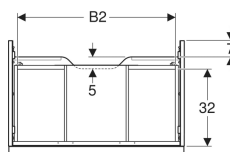

Eigenschaften

- FSC™ C134279 zertifiziert
- Wandhängend
- Mit einer Schublade
- Griff zum Öffnen
- Griff austauschbar
- Schublade mit Selbsteinzug

- Schublade ohne Geruchsverschlussausschnitt
- Feuchtigkeitsbeständig
- Vormontiert geliefert

Technische Daten

Werkstoff	Hochverdichtete Dreischicht-Holzspanplatte
Maximale Schubladenbelastung	30 kg

Lieferumfang

- Unterschrank für Waschtisch
- Befestigungsmaterial

Art.-Nr.	Farbe / Oberfläche	B	B1	B2	Breite Waschtisch	H	T	VE1
502.310.01.1	Korpus und Front: weiß / lackiert hochglänzend Griff: weiß / pulverbeschichtet matt	59.2 cm	53.8 cm	51.7 cm	60 cm	24.7 cm	47.6 cm	1 St.

Zubehör

- Geberit Set Schubladeneinsätze für obere Schublade
- Geberit Lichteiste für Schublade, links und rechts, Länge 35 cm
- Geberit Griff
- Geberit Handtuchhalter für Badezimmermöbel
- Geberit Handtuchhalter für Badezimmermöbel, Ecke rechtwinklig
- Geberit Handtuchhalter für Badezimmermöbel, Ecke abgerundet

- Für die Installation des Unterschranks wird ein Geberit Waschbeckenanschluss, Raumsparmodell benötigt. Siehe Sortimentsübersicht Waschtisch-Serie oder Onlinekatalog, Zubehör Waschtische.