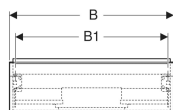

Geberit iCon Unterschrank für Waschtisch, mit einer Schublade

Beispielbild

0

Eigenschaften

- FSC™ C134279 zertifiziert
- Wandhängend
- Mit einer Schublade
- Griff zum Öffnen
- Griff austauschbar
- Schublade mit Selbsteinzug

- Schublade ohne Geruchsverschlussausschnitt
- Feuchtigkeitsbeständig
- Vormontiert geliefert

Technische Daten

Werkstoff	Hochverdichtete Dreischicht-Holzspanplatte
Maximale Schubladenbelastung	30 kg

Lieferumfang

- Unterschrank für Waschtisch
- Befestigungsmaterial

Art.-Nr.	Farbe / Oberfläche	B	B1	B2	Breite Waschtisch	H	T	VE1
502.310.01.1	Korpus und Front: weiß / lackiert hochglänzend Griff: weiß / pulverbeschichtet matt	59.2 cm	53.8 cm	51.7 cm	60 cm	24.7 cm	47.6 cm	1 St.