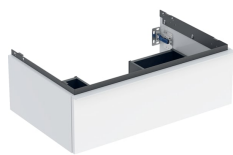

Geberit iCon Unterschrank für Waschtisch, mit einer Schublade

Beispielbild

0

Eigenschaften

- FSC™ C134279 zertifiziert
- Wandhängend
- Mit einer Schublade
- Griff zum Öffnen
- Griff austauschbar
- Schublade mit Selbsteinzug

- Schublade ohne Geruchsverschlussausschnitt
- Feuchtigkeitsbeständig
- Vormontiert geliefert

Technische Daten

Werkstoff	Hochverdichtete Dreischicht-Holzspanplatte
Maximale Schubladenbelastung	30 kg

Lieferumfang

- Unterschrank für Waschtisch
- Befestigungsmaterial

Art.-Nr.	Farbe / Oberfläche	B	B1	B2	Breite Waschtisch	H	T	VE1
502.310.01.1	Korpus und Front: weiß / lackiert hochglänzend Griff: weiß / pulverbeschichtet matt	59.2 cm	53.8 cm	51.7 cm	60 cm	24.7 cm	47.6 cm	1 St.

Zubehör

- Geberit Set Schubladeneinsätze für obere Schublade
- Geberit Lichteiste für Schublade, links und rechts, Länge 35 cm
- Geberit Griff
- Geberit Handtuchhalter für Badezimmermöbel
- Geberit Handtuchhalter für Badezimmermöbel, Ecke rechtwinklig
- Geberit Handtuchhalter für Badezimmermöbel, Ecke abgerundet