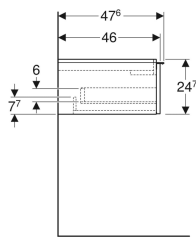

Geberit iCon Unterschrank für Waschtisch, mit einer Schublade

Beispielbild

0

Eigenschaften

- FSC™ C134279 zertifiziert
- Wandhängend
- Mit einer Schublade
- Griff zum Öffnen
- Griff austauschbar
- Schublade mit Selbsteinzug

- Unterschrank für Waschtisch
- Befestigungsmaterial

Art.-Nr.	Farbe / Oberfläche	B	B1	B2	Breite Waschtisch	H	T	VE1
502.310.01.1	Korpus und Front: weiß / lackiert hochglänzend Griff: weiß / pulverbeschichtet matt	59.2 cm	53.8 cm	51.7 cm	60 cm	24.7 cm	47.6 cm	1 St.