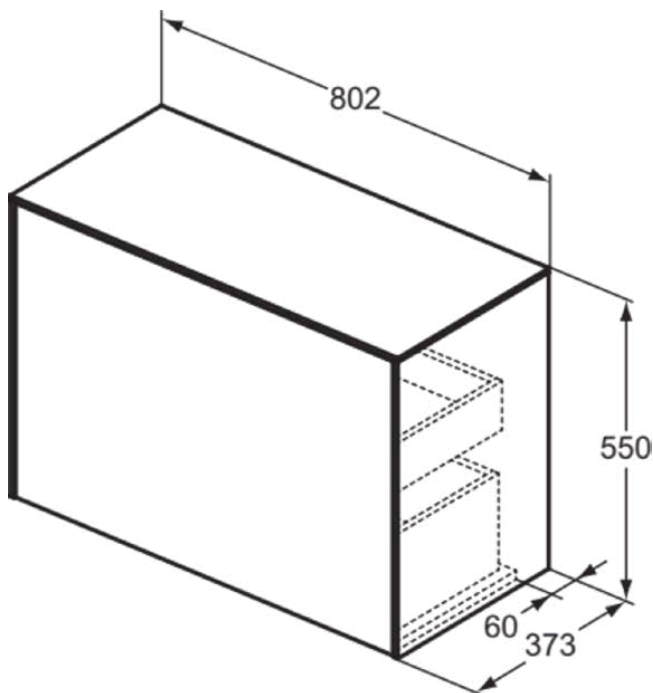

## T4318Y2

CONCA | Waschtisch-Unterschrank 802x373x550 mm in anthrazit matt lackiert, 2 Schubladen | Vollauszug, Push-to-open, SoftClosing, Vormontiert, Nachhaltig gewonnenes Holz, Echtholz furnier

### Allgemeine Informationen

Produktkategorie:	Möbel
Produktart:	Waschtisch-Unterschrank
Marke:	Ideal Standard
Kollektion:	CONCA
Designer:	Palomba Serafini Associati
Colour:	Y2 - Anthrazit Matt Lackiert
Oberflächenveredelung:	Matt
Höhe (mm):	550
Breite (mm):	802
Ausladung (mm):	373
Befestigungsart:	Befestigungsset
Nettogewicht (kg):	35.20
EAN Code:	8014140463801