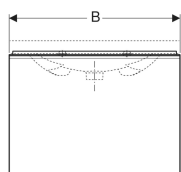

Geberit Acanto Unterschrank für Waschtisch, mit einer Schublade und einer Innenschublade, verkürzte Ausladung, mit Geruchsverschluss

Beispielbild

0

Eigenschaften

- FSC™ C134279 zertifiziert
- Wandhängend
- Mit einer Schublade
- Mit einer Innenschublade
- Griff zum Öffnen
- Schublade mit Selbsteinzug
- Verkürzte Ausladung

- Feuchtigkeitsbeständig
- Front aus Spanplatte mit Glasabdeckung
- Vormontiert geliefert

Technische Daten

Werkstoff	Hochverdichtete Dreischicht-Holzspanplatte
Maximale Schubladenbelastung	30 kg

Lieferumfang

- Unterschrank für Waschtisch
- Flaschengeruchsverschluss mit Tauchrohr, Raumsparmodell, ø 32 mm
- Befestigungsmaterial

Art.-Nr.	Farbe / Oberfläche	B	B1	Breite Waschtisch	H	T	VE1
500.615.JL.2 *	Korpus: sand-grau / lackiert matt Schubladen: sand-grau / Glas glänzend	74 cm	67.6 cm	75 cm	53.5 cm	41.6 cm	1 St.