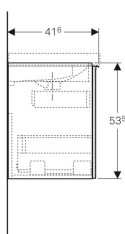

Geberit Acanto Unterschrank für Waschtisch, mit einer Schublade und einer Innenschublade, verkürzte Ausladung, mit Geruchsverschluss

Beispielbild

0

Eigenschaften

- FSC™ C134279 zertifiziert
- Wandhängend
- Mit einer Schublade
- Mit einer Innenschublade
- Griff zum Öffnen
- Schublade mit Selbsteinzug
- Verkürzte Ausladung

- Feuchtigkeitsbeständig
- Front aus Spanplatte mit Glasabdeckung
- Vormontiert geliefert

Technische Daten

Werkstoff	Hochverdichtete Dreischicht-Holzspanplatte
Maximale Schubladenbelastung	30 kg

Lieferumfang

- Unterschrank für Waschtisch
- Flaschengeruchsverschluss mit Tauchrohr, Raumsparmodell, ø 32 mm
- Befestigungsmaterial

Art.-Nr.	Farbe / Oberfläche	B	B1	Breite Waschtisch	H	T	VE1
500.615.JL.2 *	Korpus: sand-grau / lackiert matt Schubladen: sand-grau / Glas glänzend	74 cm	67.6 cm	75 cm	53.5 cm	41.6 cm	1 St.