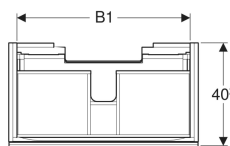

Geberit Acanto Unterschrank für Waschtisch, mit einer Schublade und einer Innenschublade, verkürzte Ausladung, mit Geruchsverschluss

Beispielbild

0

Eigenschaften

- FSC™ C134279 zertifiziert
- Wandhängend
- Mit einer Schublade
- Mit einer Innenschublade
- Griff zum Öffnen
- Schublade mit Selbsteinzug
- Verkürzte Ausladung

- Feuchtigkeitsbeständig
- Front aus Spanplatte mit Glasabdeckung
- Vormontiert geliefert

Technische Daten

Werkstoff	Hochverdichtete Dreischicht-Holzspanplatte
Maximale Schubladenbelastung	30 kg

Lieferumfang

- Unterschrank für Waschtisch
- Flaschengeruchsverschluss mit Tauchrohr, Raumsparmodell, ø 32 mm
- Befestigungsmaterial

Art.-Nr.	Farbe / Oberfläche	B	B1	Breite Waschtisch	H	T	VE1
500.615.JL.2 *	Korpus: sand-grau / lackiert matt Schubladen: sand-grau / Glas glänzend	74 cm	67.6 cm	75 cm	53.5 cm	41.6 cm	1 St.