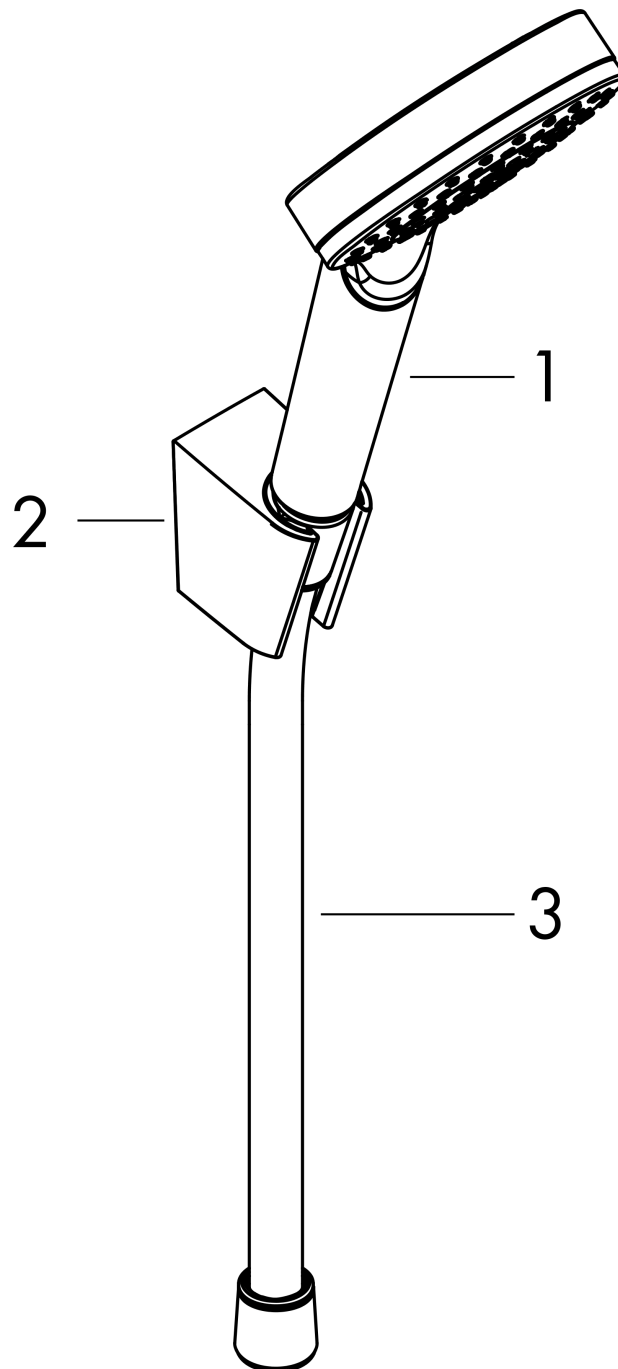

Crometta

Brausehalterset 100 1jet EcoSmart mit Brauseschlauch 125 cm

Oberfläche: **Weiß/Chrom** Artikelnummer: **26568400**

Beschreibung

Merkmale

- besteht aus: Handbrause, Brausehalter, Brauseschlauch
- Brausekopfgröße: 100 mm
- integrierte Brausehalterfunktion
- Strahlart: Rain
- maximale Durchflussmenge bei 3 bar: 9 l/min
- Mindestfließdruck: 1 bar
- brauseseitiger Drehwirbel gegen lästiges Verdrehen des Brauseschlauches
- Brausehalter aus Kunststoff
- Wandbefestigung: Schraubbefestigung
- ausspülbare Siebdichtung

Technologie

Produktabbildung

Maßzeichnung

Durchflussdiagramm

Die Verbrauchswerte wurden praxisnah mit den dazugehörigen Armaturen (Thermostat/Mischer/Unterputzventil) gemessen.

Crometta
Brausehalterset 100 1jet EcoSmart mit Brauseschlauch 125 cm
 Oberfläche: **Weiß/Chrom** Artikelnummer: **26568400**

Explosionszeichnung

Baujahr: >04/16

Crometta
Brausehaltersset 100 1jet EcoSmart mit Brauseschlauch 125 cm
 Oberfläche: **Weiß/Chrom** Artikelnummer: **26568400**

Ersatzteilliste

Baujahr: >04/16

Pos.	Beschreibung	Artikelnummer	PG	VE
1	Handbrause	26333400	98	1
2	Handbrausenhalter	28331000	98	1
3	Brauseschlauch 1,25 m	28167000	98	1