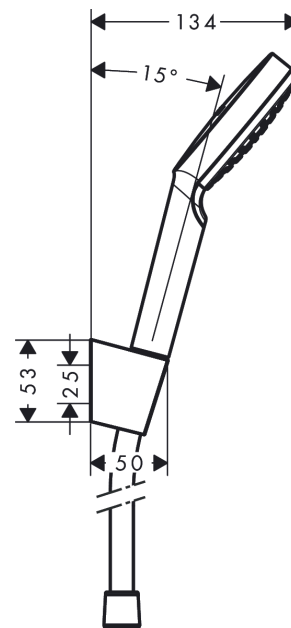

Crometta

Brausehalterset 100 1jet EcoSmart mit Brauseschlauch 125 cm

Oberfläche: **Weiß/Chrom** Artikelnummer: **26568400**

Beschreibung

Merkmale

- besteht aus: Handbrause, Brausehalter, Brauseschlauch
- Brausekopfgröße: 100 mm
- integrierte Brausehalterfunktion
- Strahlart: Rain
- maximale Durchflussmenge bei 3 bar: 9 l/min
- Mindestfließdruck: 1 bar
- brauseseitiger Drehwirbel gegen lästiges Verdrehen des Brauseschlauches
- Brausehalter aus Kunststoff
- Wandbefestigung: Schraubbefestigung
- ausspülbare Siebdichtung

Technologie

Produktabbildung

Maßzeichnung

Durchflussdiagramm

Die Verbrauchswerte wurden praxisnah mit den dazugehörigen Armaturen (Thermostat/Mischer/Unterputzventil) gemessen.

Crometta
Brausehalterset 100 1jet EcoSmart mit Brauseschlauch 125 cm
 Oberfläche: **Weiß/Chrom** Artikelnummer: **26568400**

Explosionszeichnung

Baujahr: >04/16

Crometta
Brausehaltersset 100 1jet EcoSmart mit Brauseschlauch 125 cm
 Oberfläche: **Weiß/Chrom** Artikelnummer: **26568400**

Ersatzteilliste

Baujahr: >04/16

Pos.	Beschreibung	Artikelnummer	PG	VE
1	Handbrause	26333400	98	1
2	Handbrausenhalter	28331000	98	1
3	Brauseschlauch 1,25 m	28167000	98	1