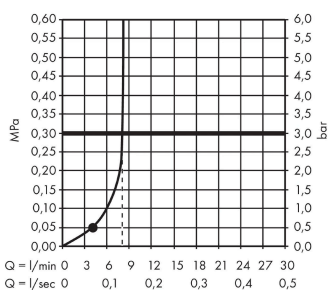

Crometta

Brausehalterset 100 1jet EcoSmart mit Brauseschlauch 125 cm

Oberfläche: **Weiß/Chrom** Artikelnummer: **26568400**

Beschreibung

Merkmale

- besteht aus: Handbrause, Brausehalter, Brauseschlauch
- Brausekopfgröße: 100 mm
- integrierte Brausehalterfunktion
- Strahlart: Rain
- maximale Durchflussmenge bei 3 bar: 9 l/min
- Mindestfließdruck: 1 bar
- brauseseitiger Drehwirbel gegen lästiges Verdrehen des Brauseschlauches
- Brausehalter aus Kunststoff
- Wandbefestigung: Schraubbefestigung
- ausspülbare Siebdichtung

Technologie

Produktabbildung

Maßzeichnung

Durchflussdiagramm

Die Verbrauchswerte wurden praxisnah mit den dazugehörigen Armaturen (Thermostat/Mischer/Unterputzventil) gemessen.

Crometta
Brausehalterset 100 1jet EcoSmart mit Brauseschlauch 125 cm
 Oberfläche: **Weiß/Chrom** Artikelnummer: **26568400**

Explosionszeichnung

Baujahr: >04/16

Crometta
Brausehaltersset 100 1jet EcoSmart mit Brauseschlauch 125 cm
 Oberfläche: **Weiß/Chrom** Artikelnummer: **26568400**

Ersatzteilliste

Baujahr: >04/16

Pos.	Beschreibung	Artikelnummer	PG	VE
1	Handbrause	26333400	98	1
2	Handbrausenhalter	28331000	98	1
3	Brauseschlauch 1,25 m	28167000	98	1