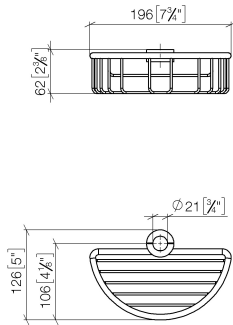

Duschkorb für nachträgliche Rohrmontage - Chrom

MEM

82 290 970

- Breite 200 mm
- Höhe 62 mm
- Ausladung 125 mm

Passt zu: MEM, LULU, CL.1, IMO, TARA, LISSÉ, MADISON, VAIA, META, CYO

	Chrom	82 290 970-00
	Platin gebürstet	82 290 970-06
	Platin	82 290 970-08
	Messing (23kt Gold)	82 290 970-09
	Dark Chrome	82 290 970-19
	Light Gold	82 290 970-26
	Light Gold gebürstet	82 290 970-27
	Messing gebürstet (23kt Gold)	82 290 970-28
	Schwarz matt	82 290 970-33
	Bronze gebürstet	82 290 970-42
	Champagne gebürstet (22kt Gold)	82 290 970-46
	Champagne (22kt Gold)	82 290 970-47
	Chrom gebürstet	82 290 970-93
	Dark Platinum gebürstet	82 290 970-99

Duschkorb für nachträgliche Rohrmontage - Chrom

MEM

82 290 970

mm [inches]

82 290 970

Produktversion ab 10/1/2023

Ersatzteile für die
anderen
Oberflächenvarianten
finden Sie hier: Platin
gebürstet

Duschkorb für nachträgliche Rohrmontage - Chrom

MEM

82 290 970

Ersatzteilstückliste

Produktversion ab 10/1/2023

Nr.	Artikelnummer	Benennung	Verbaumenge	Lieferzeit
	09 30 30 054 90	Befestigung Zylinderschraube mit Innensechskant mit niedrigem Kopf M4 x 10 mm -	8	2