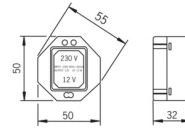

Technische Daten

Elektronische Eigenschaften

Elektrischer Anschluss	230 VDC
Stromausgabe	1000 mA
Anzahl angeschlossener Geräte	5

Vorschriften

EU Directive	CE Low Voltage Directive 2014/35/EU, EMC Directive 2014/30/EU, RoHS Directive 2011/65/EU
EN Standard	ETSI EN 301 489-1 V1.9.2, ETSI EN 300 328 v2.2.2, EN 61000-6-1:2007, EN 61000-6-3:2007+A1:2011+AC:2012, EN 60335-1:2012+A11+A13+A14+A14+A2+A15:2021, Part 19.11.4
Schutzklasse	IP 00