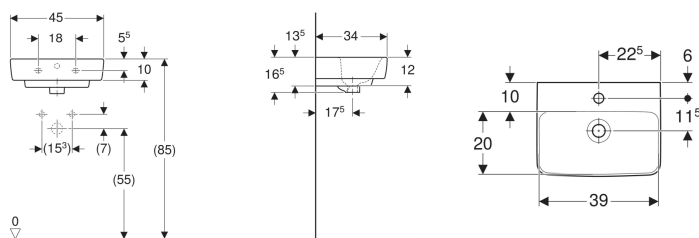

Geberit Renova Plan Handwaschbecken

Beispielbild

Eigenschaften

- Unterbaufähig
- Mit Halbsäule kombinierbar

Technische Daten

Werkstoff

Sanitärkeramik

| Art.-Nr. | Farbe / Oberfläche | Hahnloch | Überlauf | B | Breite Unterschrank | H | T | VE1 |
|--------------|--------------------|----------|----------|-------|---------------------|---------|-------|-------|
| 501.624.00.8 | weiß / KeraTect | mittig | sichtbar | 45 cm | 38.4 cm | 16.5 cm | 34 cm | 1 St. |