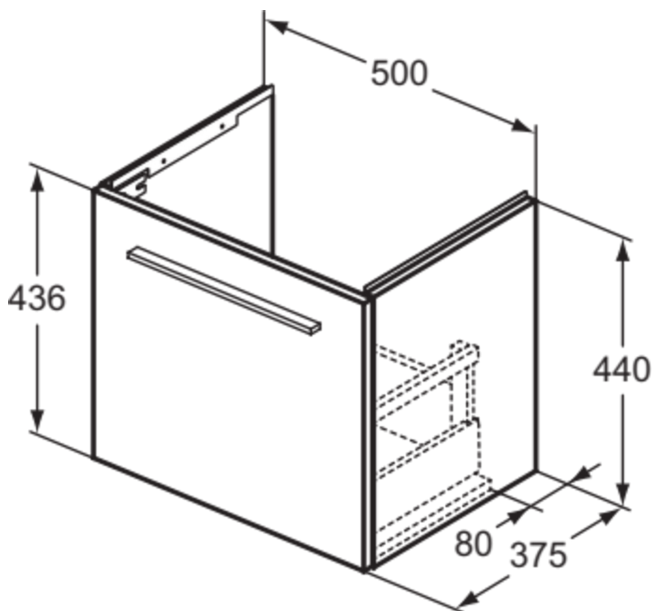

I.LIFE S

T5290NG

I.LIFE S | Waschtisch-Unterschrank 500x375x440 mm in greige matt, 1 Schublade | SoftClosing, Platzsparend, Vormontiert, Nachhaltig gewonnenes Holz

Bild & Zeichnung

Allgemeine Informationen

Produktkategorie:	Möbel
Produktart:	Waschtisch-Unterschrank
Marke:	Ideal Standard
Kollektion:	I.LIFE S
Designer:	Palomba Serafini Associati
Colour:	NG - Greige Matt
Oberflächenveredelung:	Matt
Maximale Höhe (mm):	440
Maximale Breite (mm):	500
Ausladung (mm):	375
Befestigungsart:	Befestigungsset
Nettogewicht (kg):	14.21
EAN Code:	8014140495185

Features

	SoftClosing		Platzsparend
	Vormontiert		Nachhaltig gewonnenes Holz

Downloads

- [Installation Guide](#)
- [Spare Parts List](#)

Produktspezifikationen

Einzugsmechanismus:	Softclosing
Farbcode:	NG
Farbbeschreibung:	greige matt
Eckmodell:	Nein
Griff(e):	Benötigt
Einstellbare Montagefüße:	Nein
Material:	Holz
Materialspezifikation (Korpus):	Melamin-Spanplatte (MFC)
Anzahl der Türen (gesamt):	0
Anzahl der Türen (links öffnend):	0
Anzahl der Türen (rechts öffnend):	0
Anzahl der Auszüge (gesamt):	1
Anzahl der externen Auszüge:	1
Anzahl der internen Auszüge:	0
Anzahl der offenen Fächer:	0
Anzahl der Rolltüren:	0
Anzahl der Ablagen:	0
Anzahl der Schiebetüren:	0
Anzahl der Schwingtüren:	0