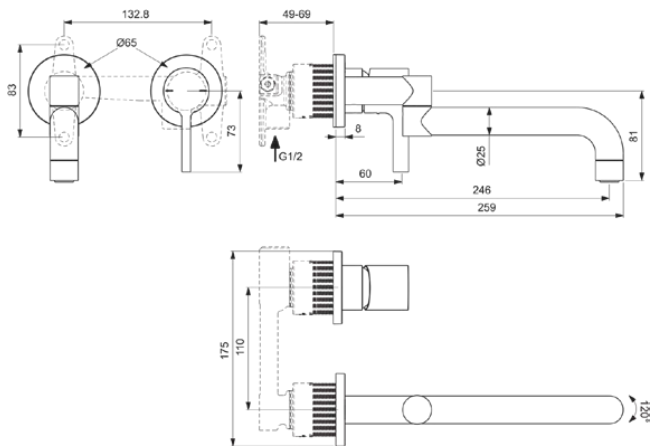

## BD426A5

GUSTO | Wand-Küchenarmatur 175x259x121.5 mm, 246 mm vertikaler Abstand bis Mitte Auslauf in magnetic grey, Kit 1 required (A1313), 12 l/min (3 bar) | Strahlregler, Verdeckter Strahlregler, FirmaFlow, PVD Technologie

### Allgemeine Informationen

|                            |                            |
|----------------------------|----------------------------|
| Produktkategorie:          | Küchenarmaturen            |
| Produktart:                | Wand-Küchenarmatur         |
| Marke:                     | Ideal Standard             |
| Kollektion:                | GUSTO                      |
| Designer:                  | Palomba Serafini Associati |
| Colour:                    | A5 - Magnetic Grey         |
| Oberflächenveredelung:     | satın                      |
| Maximale Höhe (mm):        | 121.5                      |
| Maximale Breite (mm):      | 175                        |
| Ausladung (mm):            | 259                        |
| Befestigungsart:           | Kit 1 benötigt             |
| Empfohlenes Unterputz-Kit: | A1313                      |
| Nettogewicht (kg):         | 0.88                       |
| EAN Code:                  | 3800861109211              |