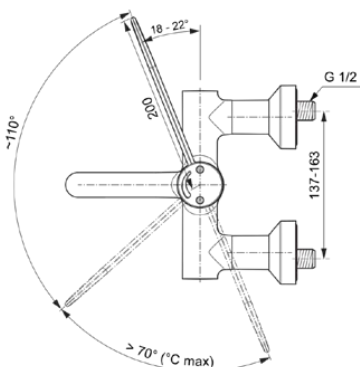

## Allgemeine Informationen

Produktkategorie:	Waschtischarmaturen
Produktart:	Wand-Waschtischarmatur
Marke:	Ideal Standard
Kollektion:	CERAPLUS SAFE SQ
Designer:	Artefakt
Colour:	AA - Chrom
Oberflächenveredelung:	glänzend
Höhe (mm):	132
Breite (mm):	400
Ausladung (mm):	335
Befestigungsart:	S-Anschluss
Nettogewicht (kg):	3,04
EAN Code:	4015413338851