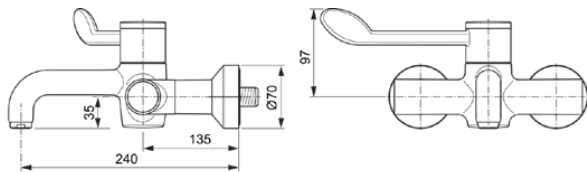

## Allgemeine Informationen

Produktkategorie:	Waschtischarmaturen
Produktart:	Wand-Waschtischarmatur
Marke:	Ideal Standard
Kollektion:	CERAPLUS SAFE SQ
Designer:	Artefakt
Colour:	AA - Chrom
Oberflächenveredelung:	glänzend
Höhe (mm):	132
Breite (mm):	400
Ausladung (mm):	335
Befestigungsart:	S-Anschluss
Nettogewicht (kg):	3,04
EAN Code:	4015413338851