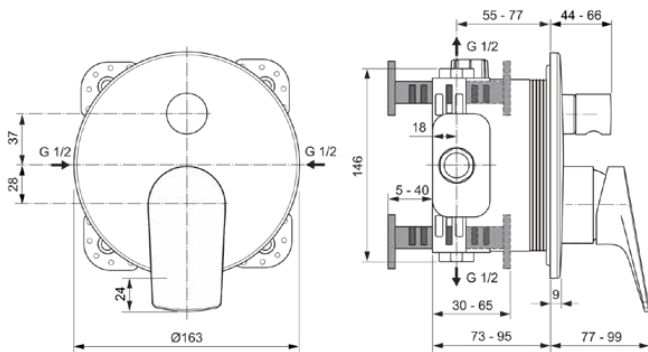

## A7637A2

LDV | Badearmatur UP Bausatz 2 163x77x187 mm in brushed gold, Kit 1 required (A1000NU), 23.0 l/min (3 bar) | Click-Technologie, PVD Technologie

### Allgemeine Informationen

Produktkategorie:	Badearmaturen
Produktart:	Badearmatur UP Bausatz 2
Marke:	Ideal Standard
Kollektion:	LDV
Designer:	Palomba Serafini Associati
Colour:	A2 - Brushed Gold
Oberflächenveredelung:	satın
Höhe (mm):	187
Breite (mm):	163
Ausladung (mm):	77 - 99
Befestigungsart:	Kit 1 benötigt
Empfohlenes Unterputz-Kit:	A1000NU
Nettogewicht (kg):	1.45
EAN Code:	4015413357326