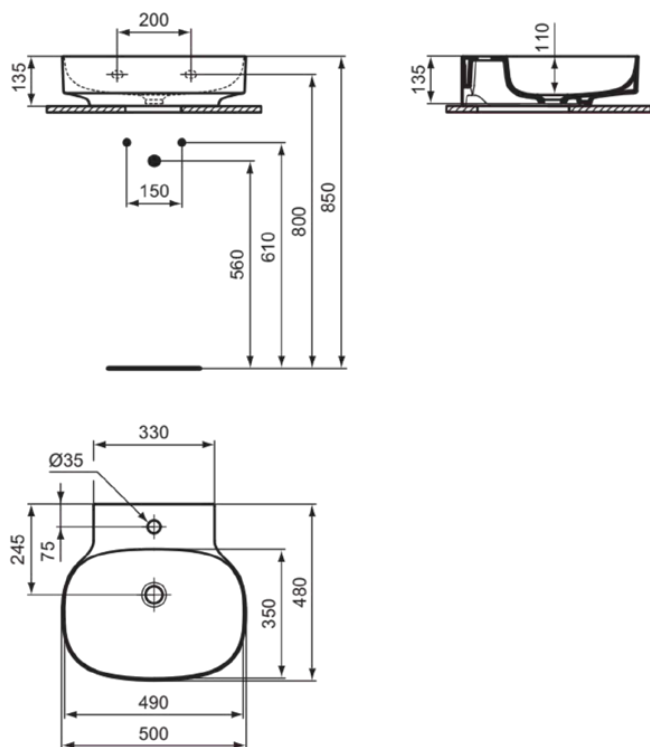

LINDA-X

T498501

LINDA-X | Waschtisch 500x480x135 mm in weiß glänzend, 1 Hahnloch, ohne Überlauf | Diamatec

Bild & Zeichnung

Allgemeine Informationen

Produktkategorie:	Waschtische
Produktart:	Waschtisch
Marke:	Ideal Standard
Kollektion:	LINDA-X
Designer:	Palomba Serafini Associati
Colour:	01 - Weiß Glänzend
Oberflächenveredelung:	glänzend
Maximale Höhe (mm):	135
Maximale Breite (mm):	500
Ausladung (mm):	480
Nettogewicht (kg):	11.00
EAN Code:	8014140492146

Features

Produktstandards & Zertifikate

Normen:	EN 14688
Declaration of Performance classification (DoP):	CL00

Produktspezifikationen

Farbcode:	01
Farbbeschreibung:	weiß glänzend
Diamatec Technologie:	Ja
Geschliffene Rückseite(n):	Nein
Geschliffene Unterseite:	Ja
Barrierefreies Produkt:	Nein
Mit Kettenöse:	Nein
Material:	Keramik
Materialspezifikation:	Diamatec
Anzahl von Hahnlöchern je Waschbecken:	1
Anzahl von Waschbecken:	1
Sichtbarer Überlauf:	Nein
PVD Technologie:	Nein
Ablagefläche:	Hinten
Oberflächenveredelung:	glänzend
Position des Hahnlochs:	Mitte
Mit Rückwand:	Nein
Mit Verschlussstopfen:	Nein
Mit Überlauf:	Nein
Mit Siphon:	Nein

LINDA-X

T498501

LINDA-X | Waschtisch 500x480x135 mm in weiß glänzend, 1 Hahnloch, ohne Überlauf | Diamatec

Befestigungsmaterial im Lieferumfang enthalten:	Nein
Montageart:	wandhängend
Empfohlene Ausschittschablone:	TT0299731