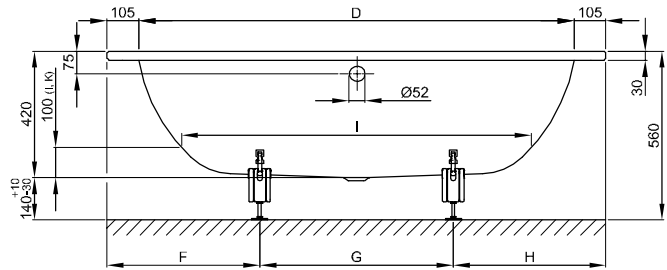

## Information

Für die fachgerechte Montage empfehlen wir den Einsatz des Original-Wannenfuß B23-1500.

## Abmessung

Bestell-Nr.	Maße in mm	A	B	D	F	G	H	I	K	R	T	U	Nutzinhalt*
6680	1650 × 750 × 420	1650	750	1440	505	640	505	1170	455	375	425	540	92 Liter
6690	1750 × 800 × 420	1750	800	1540	550	650	550	1270	505	400	480	590	122 Liter
6700	1850 × 850 × 420	1850	850	1640	550	750	550	1370	555	425	485	640	155 Liter

\*Nutzinhalt: Wasserinhalt abzüglich 70 Liter Verdrängung.