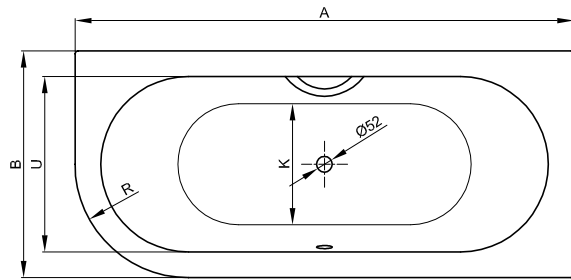

## Information

Für die fachgerechte Montage empfehlen wir den Einsatz des Original-Wannenfuß B23-1500.

## Abmessung

Bestell-Nr.	Maße in mm	A	B	D	F	G	H	I	K	R	T	U	Nutzinhalt*
6680	1650 × 750 × 420	1650	750	1440	505	640	505	1170	455	375	425	540	92 Liter
6690	1750 × 800 × 420	1750	800	1540	550	650	550	1270	505	400	480	590	122 Liter
6700	1850 × 850 × 420	1850	850	1640	550	750	550	1370	555	425	485	640	155 Liter

\*Nutzinhalt: Wasserinhalt abzüglich 70 Liter Verdrängung.