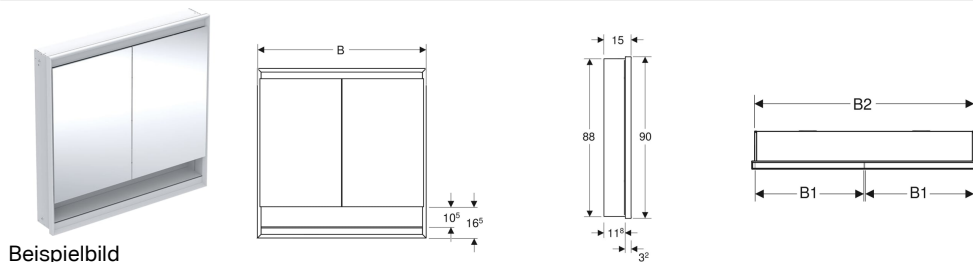

Geberit ONE Spiegelschrank mit Nische und ComfortLight, mit zwei Türen, UP-Montage, Höhe 90 cm

Eigenschaften

- Mit ComfortLight
- LED-Beleuchtung
- Indirekte Beleuchtung
- Innenbeleuchtung
- Lichtstimmung von Orientierungslicht bis Tageslicht stufenlos einstellbar
- Funktionen über Touchsensor auslösbar
- DALI-kompatible Steuerung
- Mit Geberit Home App kompatibel
- Zeitfenster in gewünschter Lichtstärke mit Geberit Home App individuell einstellbar
- Mit zwei Türen
- Türen beidseitig verspiegelt
- Mit zwei Steckdosen
- Steckdosen auf der Innenseite oben links und oben rechts montiert
- Glaseinlegeböden stufenlos versetzbar

Technische Daten

Schutzart	IP44
Schutzklasse	I
Nennspannung	230 V AC
Netzfrequenz	50 Hz
Betriebsspannung	24 V DC
Werkstoff	Aluminium
Energieeffizienzklasse Lichtquelle	E
Lichtfarbe	2200–4000 K
Lebensdauer LED-Beleuchtung	> 72000 h (L80B10) Tp ≤ 70 °C
Farbwiedergabeindex	90
Standardabweichung des Farbabweichs	3 SDCM

Lieferumfang

- 3 Glaseinlegeböden
- Blinddeckel für Steckdose links oder rechts
- Montagematerial

Zusätzlich zu bestellen

- Rohbaubox für Geberit ONE Spiegelschrank, Höhe 90 cm

Art.-Nr.	Farbe / Oberfläche	B	B1	B2	H	H1	H2	T	T1	T2	Leistungsaufnahme	Steckdose	Lichtstrom (max./oben/ unten)	VE 1
505.822.00.7	schwarz matt / Aluminium pulverbeschichtet	75 cm	36 cm	73 cm	90 cm	88 cm	10.5 cm	15 cm	11.8 cm	3.2 cm	75 W	CEE 7/3 (Schuko)	4165 / 3248 / 917 lm	1 St.