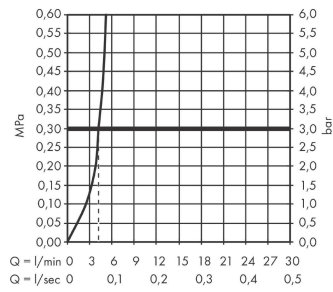

Technologie

Produktabbildung

Maßzeichnung

Metris Select M71

2-Loch Einhebel-Küchenmischer 200, EcoSmart, Ausziehauslauf, 1jet, sBox

Oberfläche: **Chrom** Artikelnummer: **73825000**

Durchflussdiagramm

Metris Select M71