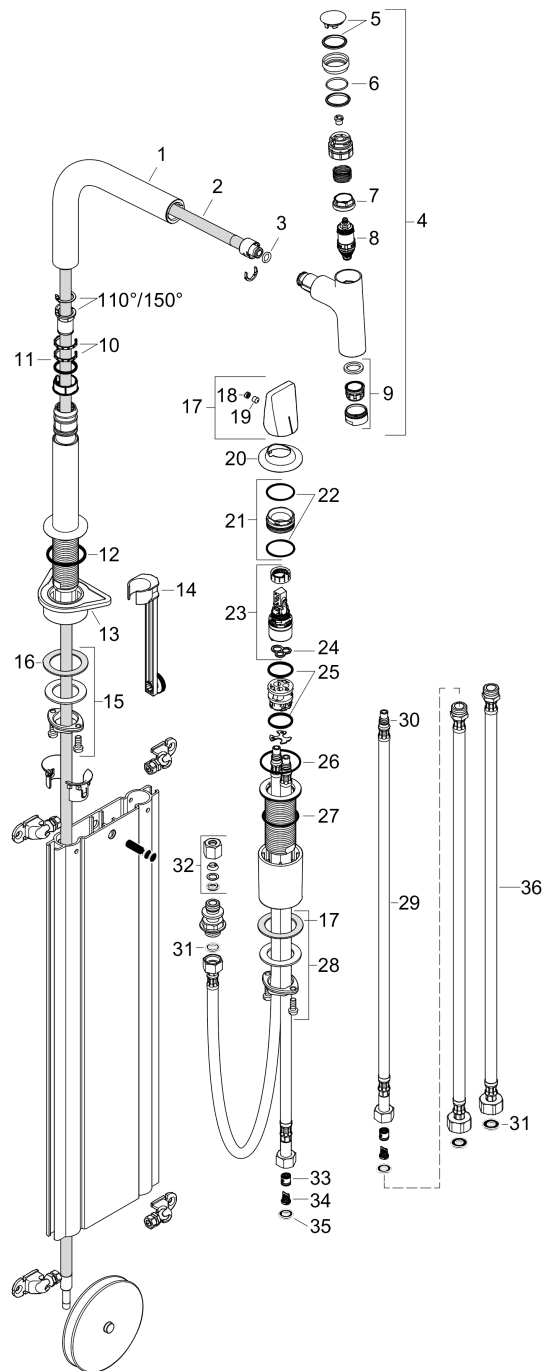

Technologie

Produktabbildung

Maßzeichnung

Metris Select M71

2-Loch Einhebel-Küchenmischer 200, EcoSmart, Ausziehauslauf, 1jet, sBox

Oberfläche: **Chrom** Artikelnummer: **73825000**

Durchflussdiagramm

Metris Select M71

2-Loch Einhebel-Küchenmischer 200, EcoSmart, Ausziehauslauf, 1jet, sBox

Oberfläche: **Chrom** Artikelnummer: **73825000**

Explosionszeichnung

Baujahr: >10/19

Metris Select M71

2-Loch Einhebel-Küchenmischer 200, EcoSmart, Ausziehauslauf, 1jet, sBox

Oberfläche: Chrom Artikelnummer: 73825000

Ersatzteilliste

Baujahr: >10/19

Pos.	Beschreibung	Artikelnummer	PG	VE
1	Auslauf kpl.	92583000	12	1
2	Schlauch	93188000	15	1
3	O-Ring 8x2	98112000	1	1
4	Ausziehbrause	93562000	18	1
5	Deckel	92566880	6	1
6	O-Ring 14x1,5	98201000	1	1
7	Mutter	92567000	6	1
8	Absperreinheit (AVP)	98463000	10	1
9	Luftsprudler M24x1 (5 l/min)	13185000	98	1
10	Gleitring-Set	98365000	3	1
11	O-Ring 21x2,5	98211000	1	1
12	O-Ring 38x2,5	98198000	2	1
13	Befestigungsteil	97523000	2	1
14	Verlängerung	43333000	98	1
15	Schaftbefestigung kpl. (Ø 28)	92909000	9	1
16	Gleitring	97548000	1	1
17	Griff	93090000	11	1
18	Griffstopfen	93093000	1	1
19	Madenschraube M6x6	98445000	1	1
20	Rosette	93094000	14	1
21	Mutter	92627000	6	1
22	O-Ring 27x1,5	92527000	4	1
23	Kartusche kpl.	95973001	12	1
24	Dichtung	98865000	8	1
25	O-Ring 23x2	98398000	1	1
26	O-Ring 40x1,5	98464000	1	1
27	O-Ring 36x2	98156000	1	1
28	Schaftbefestigung kpl. (spezial)	93253000	6	1
29	Anschlussschlauch 900 mm M8x0,75 G3/8	98758000	8	1
30	O-Ring 7x1,5	98422000	1	1
31	Dichtungsset	95581000	2	1
32	Quetschverschraubung	96099000	3	1
33	Rückflußverhinderer DW 10	96456000	3	1
34	Sieb	92532000	3	1
35	Dichtungsset	92533000	1	1
36	Anschlussschlauch 600 mm M8x0,75 G3/8	95664000	8	1
a	Serviceschlüssel	95910000	3	1
b	Armaturenfett	90920000	5	1