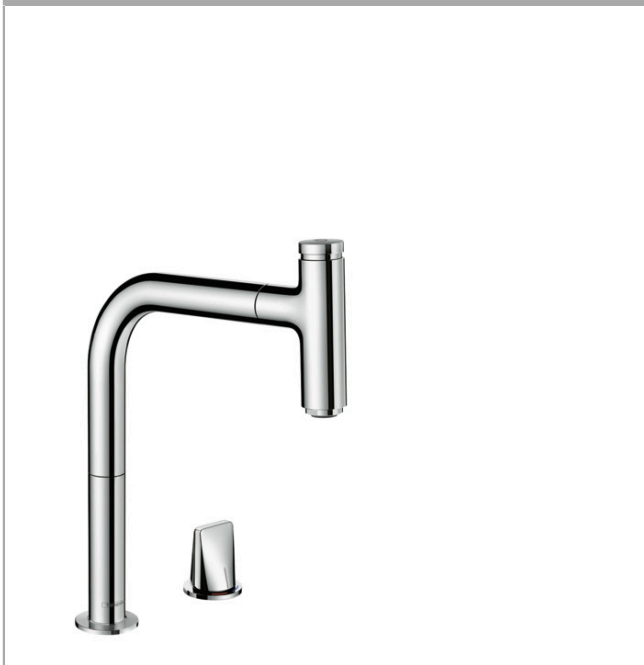

Metris Select M71

2-Loch Einhebel-Küchenmischer 200, EcoSmart, Ausziehauslauf, 1jet, sBox

Oberfläche: **Chrom** Artikelnummer: **73825000**

Beschreibung

Merkmale

- besteht aus: 2-Loch Einhebel-Küchenmischer, Bedienelement, Schlauchbox
- ComfortZone 200
- Schwenkbereich einstellbar in 2 Stufen auf 110° oder 150°
- flexible Positionierung Bedienelement, 2 Hahnlochbohrungen mit Ø 35 mm erforderlich
- Normalstrahl
- Select-Knopf zum komfortablen An- und Abstellen des Wasserstrahls
- MagFit magnetische Brausehalterung
- maximale Durchflussmenge bei 3 bar: 4,3 l/min
- Keramikmischsystem
- Rückflussverhinderer integriert
- für Durchlauferhitzer geeignet
- sBox für eine leise, leichtgängige und geschützte Schlauchführung im Unterschrank
- Auszugslänge bis zu 76 cm
- EU-Taxonomie: max. 6 l/min - wesentlicher Beitrag (SC) möglich

Technologie

Produktabbildung

Maßzeichnung

Metris Select M71

2-Loch Einhebel-Küchenmischer 200, EcoSmart, Ausziehauslauf, 1jet, sBox

Oberfläche: **Chrom** Artikelnummer: **73825000**

Durchflussdiagramm

Metris Select M71

2-Loch Einhebel-Küchenmischer 200, EcoSmart, Ausziehauslauf, 1jet, sBox

Oberfläche: **Chrom** Artikelnummer: **73825000**

Explosionszeichnung

Baujahr: >10/19

Metris Select M71

2-Loch Einhebel-Küchenmischer 200, EcoSmart, Ausziehauslauf, 1jet, sBox