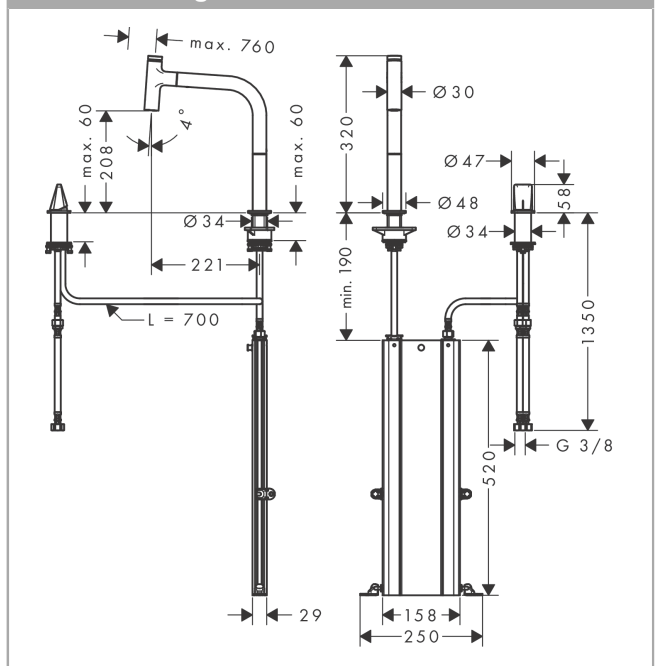

Maßzeichnung