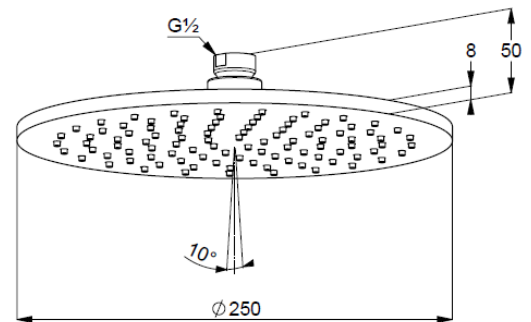

Technische Daten/ Technical Data

KLUDI A-QA
Kopfbrause 1 S
250mm
DN 15

Artikel- Nr.: 6432505-00

Oberfläche:
05 chrom

Artikeltext
Hersteller KLUDI GmbH & Co. KG
Typ: KLUDI A-QA
Kopfbrause 1 S
250mm
Artikel- Nr.: 6432505-00

Kopfbrause 1 S
mit einer Strahlart
mit Kalkschnellreinigung
Durchflussmenge bei 3 bar 23 l/min.
Anschlussgewinde G1/2
mit Kugelgelenk
Ø 250mm
Siebdichtung

Produktabbildung/ Product picture

Maßzeichnung/ Dimensional drawing