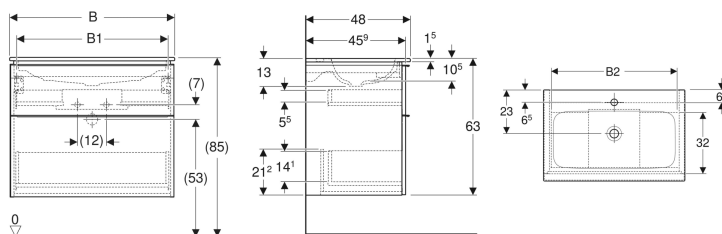

Geberit iCon Set Möbelwaschtisch schmaler Rand, mit Unterschrank, zwei Schubladen und Waschbeckenanschluss

Beispielbild

Eigenschaften

- FSC™ C134279 zertifiziert
- Wandhängend
- Mit zwei Schubladen
- Schmäler Rand
- Schublade mit Selbsteinzug
- Griff zum Öffnen
- Griff austauschbar
- Schublade ohne Geruchsverschlussausschnitt

- Waschtischunterschrank aus hochverdichteter Dreischicht-Holzspanplatte
- Feuchtigkeitsbeständig
- Vormontiert geliefert

Technische Daten

Werkstoff	Sanitärkeramik / Hochverdichtete Dreischicht-Holzspanplatte
Maximale Schubladenbelastung	30 kg

Lieferumfang

- Waschtisch
- Clou Waschbeckenanschluss \varnothing 32 mm

- Unterschrank für Möbelwaschtisch
- Befestigungsmaterial

Zusätzlich zu bestellen

- Geberit Tauchrohrgeruchsverschluss für Waschbecken, Raumsparmodell, Abgang horizontal

Art.-Nr.	Farbe / Oberfläche	Hahnloch	Überlauf	B	B1	B2	H	T	VE1
502.336.01.3 *	Waschtisch: weiß Korpus und Front: weiß / lackiert matt Griff: weiß / pulverbeschichtet matt	mittig	ohne	75 cm	68.6 cm	66.5 cm	63 cm	48 cm	1 St.