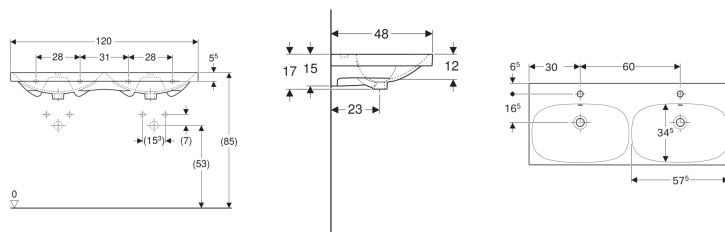

Geberit Acanto Doppelwaschtisch

Beispielbild

Eigenschaften

- Unterbaufähig

Technische Daten

Werkstoff

Sanitärkeramik

Art.-Nr.	Farbe / Oberfläche	Hahnloch	Überlauf	B	H	T	VE1
500.627.01.2	weiß	mittig	sichtbar	120 cm	17 cm	48 cm	1 St.

Zubehör

- Geberit Tauchrohrgeruchsverschluss für Waschbecken, Abgang horizontal
- Geberit Tauchrohrsiphon für Waschbecken, Anschluss BSP, Abgang horizontal oder vertikal
- Geberit Waschbeckenablauf Raumsparmodell, schmale Ausführung, mit Außenventilstopfen mit Druckbetätigung
- Geberit Waschbeckenablauf Raumsparmodell, schmale Ausführung, mit Außenventilstopfen mit Hebelbetätigung
- Geberit Waschbeckenablauf Raumsparmodell, schmale Ausführung, mit freiem Auslauf und Ventilabdeckung
- Befestigungsset für Geberit Waschtische
- Geberit Drehbetätigung mit Kabelzug