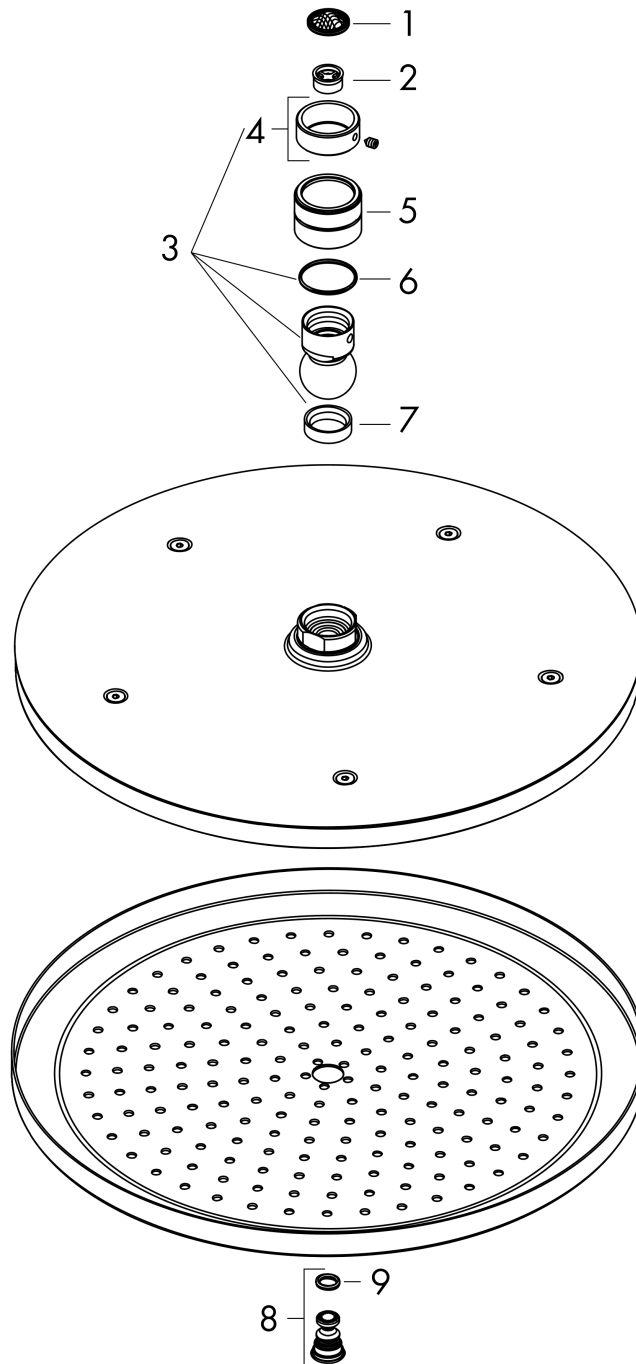

##### Merkmale

- Brausekopfgröße: 280 mm
- Strahlart: RainAir
- Kugelgelenk: Kopfbrause im Winkel verstellbar
- Material Strahlscheibe: Metall
- maximale Durchflussmenge bei 3 bar: 8,5 l/min
- Durchflussmenge RainAir Strahl (bei 3 bar): 8,5 l/min
- Mindestfließdruck: 2 bar
- Strahlscheibe zur Reinigung abnehmbar
- Montage: Decken- oder Wandmontage möglich
- Anschlussgewinde G 1/2
- für Durchlauferhitzer geeignet

#### Maßzeichnung

#### Durchflussdiagramm

Die Verbrauchswerte wurden praxisnah mit den dazugehörigen Armaturen (Thermostat/Mischer/ Unterputzventil) gemessen.

Croma

Kopfbrause 280 1jet EcoSmart 9 l/min

Oberfläche: **Brushed Black Chrome** Artikelnummer: **26221340**

Explosionszeichnung

Baujahr: >08/19

**Croma**

**Kopfbrause 280 1jet EcoSmart 9 l/min**

Oberfläche: **Brushed Black Chrome** Artikelnummer: **26221340**