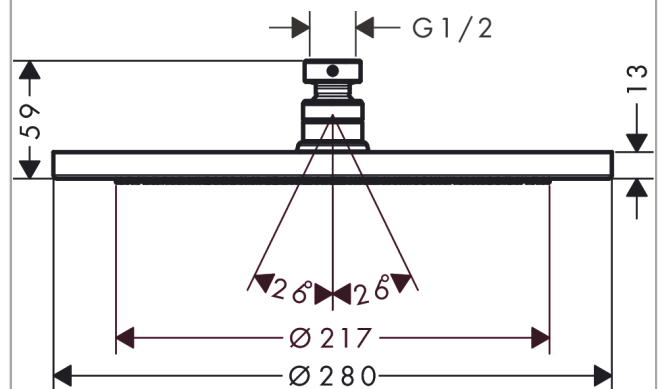

##### Merkmale

- Brausekopfgröße: 280 mm
- Strahlart: RainAir
- Kugelgelenk: Kopfbrause im Winkel verstellbar
- Material Strahlscheibe: Metall
- maximale Durchflussmenge bei 3 bar: 8,5 l/min
- Durchflussmenge RainAir Strahl (bei 3 bar): 8,5 l/min
- Mindestfließdruck: 2 bar
- Strahlscheibe zur Reinigung abnehmbar
- Montage: Decken- oder Wandmontage möglich
- Anschlussgewinde G 1/2
- für Durchlauferhitzer geeignet

#### Maßzeichnung