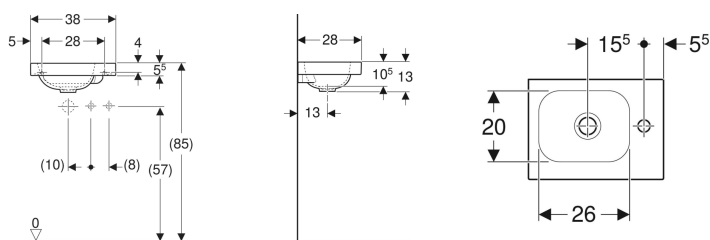

Geberit iCon Light Handwaschbecken

Beispielbild

Eigenschaften

- Unterbaufähig
- Asymmetrisch

Technische Daten

Werkstoff

Sanitärkeramik

Art.-Nr.	Farbe / Oberfläche	Hahnloch	Überlauf	Ablagefläche	B	H	T	VE1
501.830.00.2	weiß / KeraTect	rechts	ohne	rechts	38 cm	13 cm	28 cm	1 St.