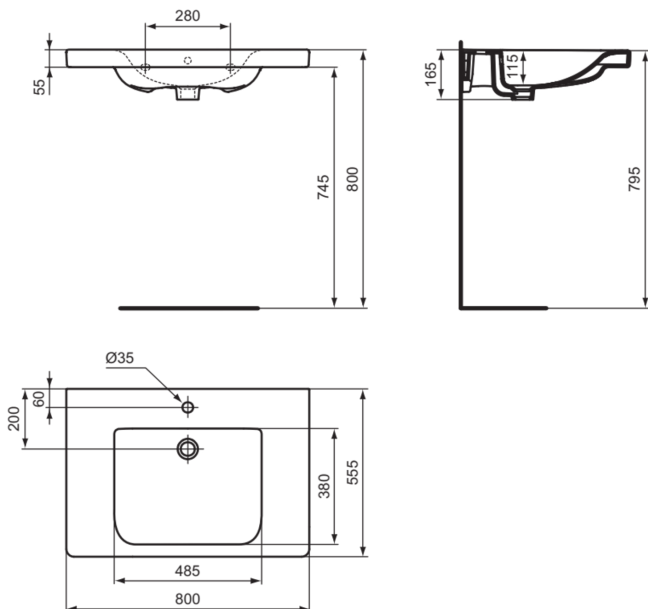

CONNECT FREEDOM

E5484MA

CONNECT FREEDOM | Waschtisch 800x555x165 mm in weiß, 1 Hahnloch, mit Überlauf | IdealPlus

Bild & Zeichnung

Allgemeine Informationen

Produktkategorie:	Waschtische
Produktart:	Waschtisch
Marke:	Ideal Standard
Kollektion:	CONNECT FREEDOM
Designer:	Studio Levien
Colour:	MA - Weiß
Oberflächenveredelung:	glänzend
Maximale Höhe (mm):	165
Maximale Breite (mm):	800
Ausladung (mm):	555
Nettogewicht (kg):	17.50
EAN Code:	5017830470311

Features

IdealPlus

Produktstandards & Zertifikate

Normen:	EN 14688
Declaration of Performance classification (DoP):	CL25

Produktspezifikationen

Farbcode:	MA
Farbbeschreibung:	weiß
IdealPlus Technologie:	Ja
Barrierefreies Produkt:	Nein
Mit Kettenöse:	Nein
Material:	Keramik
Materialspezifikation:	Glasiertes Porzellan
Anzahl von Hahnlöchern je Waschbecken:	1
Anzahl von Waschbecken:	1
Sichtbarer Überlauf:	Ja
PVD Technologie:	Nein
Ablagefläche:	Hinten
Oberflächenveredelung:	glänzend
Position des Hahnlochs:	Mitte
Form des Überlaufs:	Rund
Mit Rückwand:	Nein
Mit Verschlussstopfen:	Nein
Mit Überlauf:	Ja
Mit Siphon:	Nein
Montageart:	Aufgesetzt