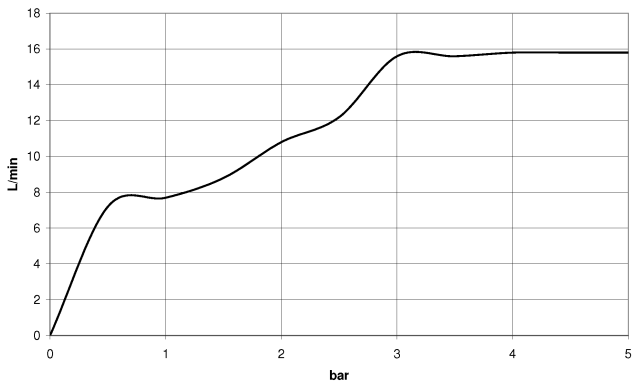

**Empfohlenes Zubehör**

**UP-Wandwinkel -**

35 085 970 90

- Max. Einbautiefe 163 mm
- Min. Einbautiefe 90 mm

27 802 845

mm [inches]

**Durchflussdiagramm**

**Codes & Standards**