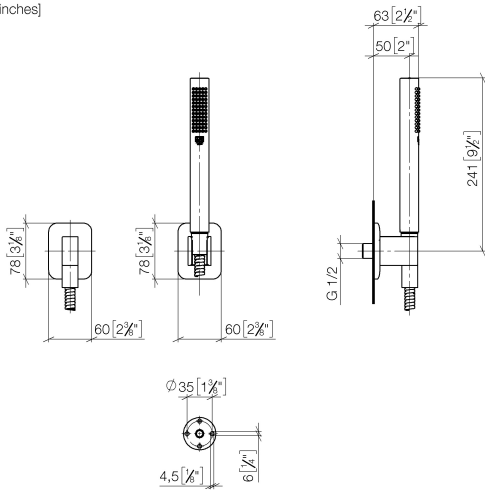

27 802 845

- COMPACT RAIN, Durchfluss max. 15 l/min (bei 3 Bar)
- mit Antikalk-System
- Brauseabgang 3/8"
- Rosette für Wandanschlussbogen 60 x 78 mm
- Rosette für Brausehalter 60 x 78 mm
- Metallbrauseschlauch 1250 mm mit integriertem Verdrehenschutz
- Wandanschlussbogen 1/2"

**Empfohlenes Zubehör**

**UP-Wandwinkel -**

35 085 970 90

- Max. Einbautiefe 163 mm
- Min. Einbautiefe 90 mm

27 802 845

mm [inches]

**Durchflussdiagramm**

**Codes & Standards**

DIN 4109

ISO 3822

Scottish Water  
Byelaws

UK Water Supply  
Regulations

**Ü-Zeichen**

LISSÉ Schlauchbrausegarnitur mit Einzelrosetten - Platin gebürstet

LISSÉ

27 802 845

## Ersatzteilstückliste

**Produktversion von 3/9/2016 bis 6/3/2020**

**Produktversion ab 6/3/2020**

Nr.	Artikelnummer	Benennung	Verbaumenge	Lieferzeit
	28 450 845-06	LISSÉ Wandanschlussbogen - Platin gebürstet	5	10