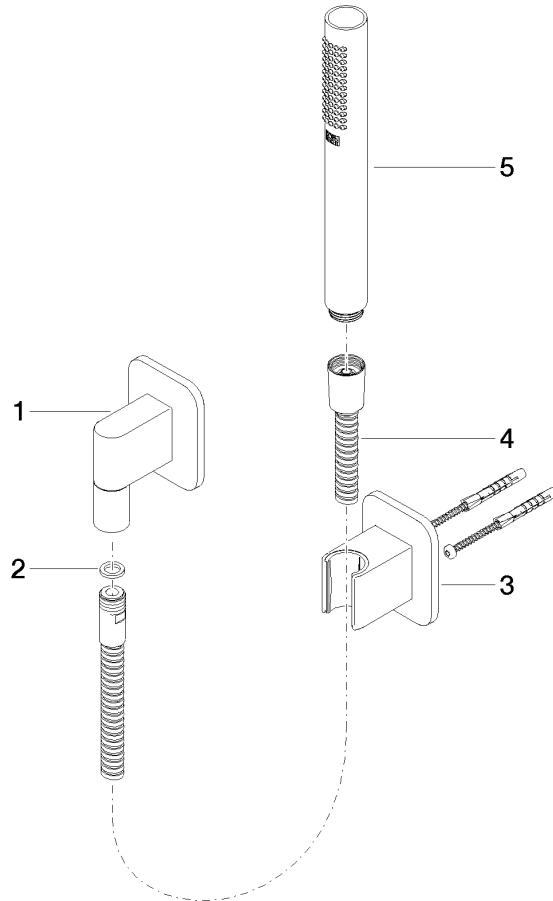

**Empfohlenes Zubehör**

**UP-Wandwinkel -**

35 085 970 90

- Max. Einbautiefe 163 mm
- Min. Einbautiefe 90 mm

27 802 845

mm [inches]

**Durchflussdiagramm**

**Codes & Standards**

DIN 4109

ISO 3822

Scottish Water  
Byelaws

UK Water Supply  
Regulations

**Ü-Zeichen**

LISSÉ Schlauchbrausegarnitur mit Einzelrosetten - Platin gebürstet

LISSÉ

27 802 845

# LISSÉ Schlauchbrausegarnitur mit Einzelrosetten - Platin gebürstet

LISSÉ

27 802 845

## Ersatzteilstückliste

**Produktversion von 3/9/2016 bis 6/3/2020**

**Produktversion ab 6/3/2020**

Nr.	Artikelnummer	Benennung	Verbaumenge	Lieferzeit
	28 450 845-06	LISSÉ Wandanschlussbogen - Platin gebürstet	5	10