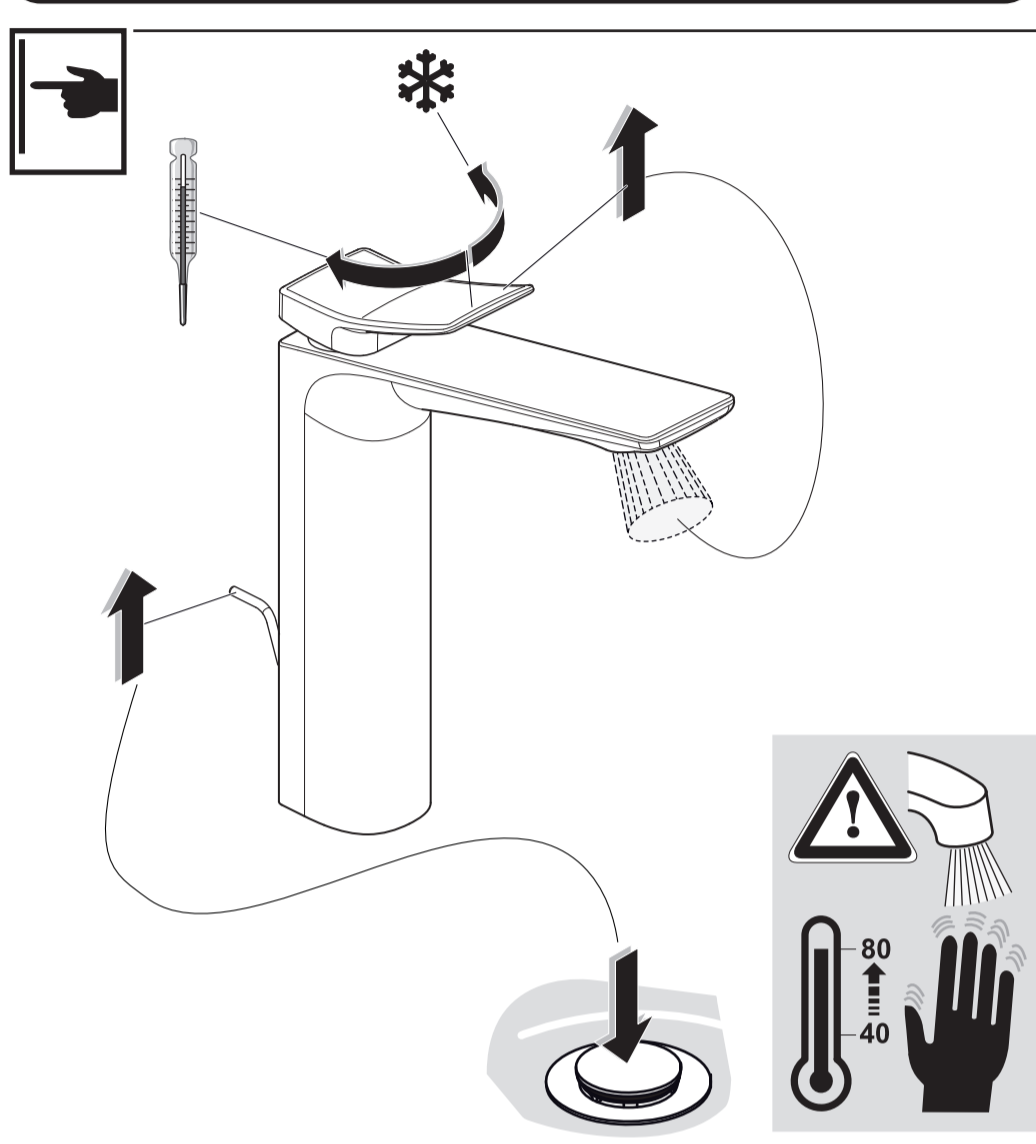

P	bar	0,5		MAX. 10	1		Q	(3 bar)
	T	°C			MAX. 85	65		I/min	5