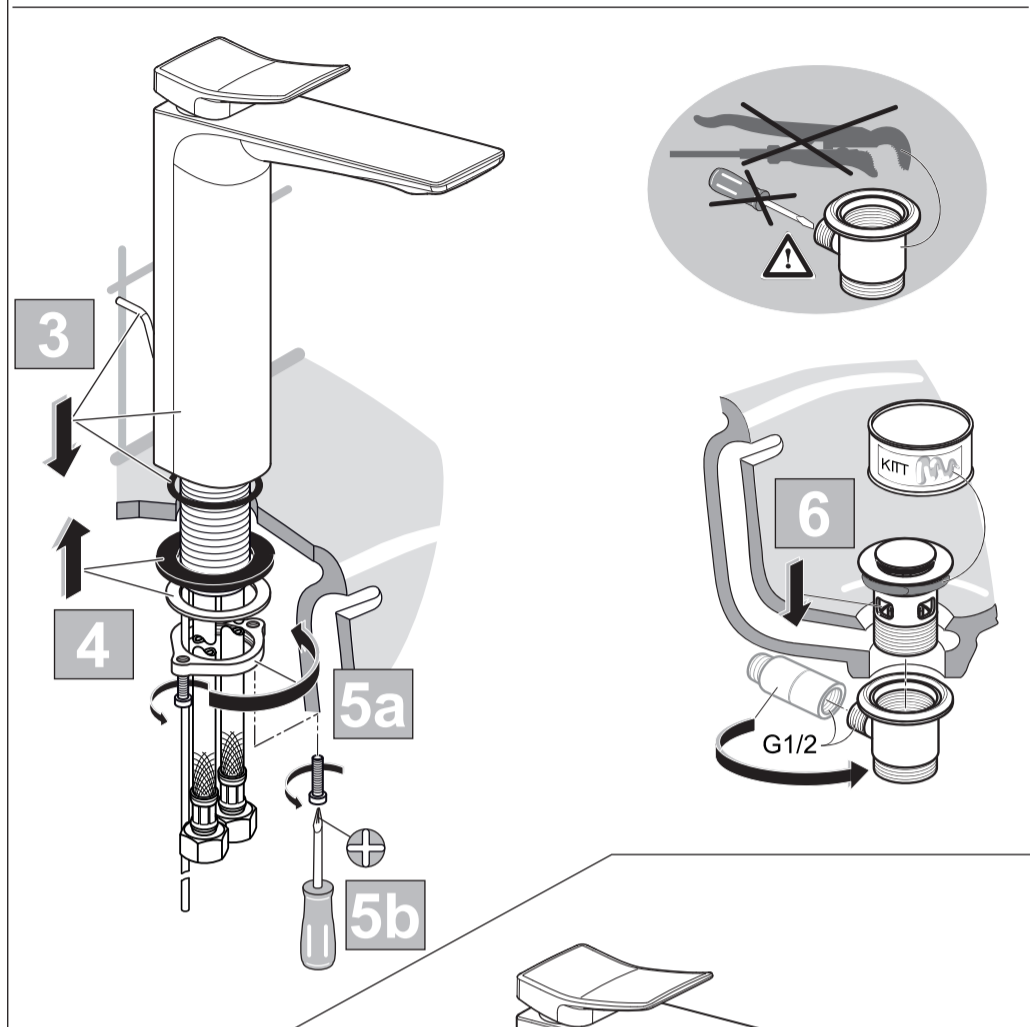

www.idealstandardinternational.com

	P	bar	0,5		MAX. 10	1		Q	(3 bar)
	T	°C			MAX. 85	65		I/min	5