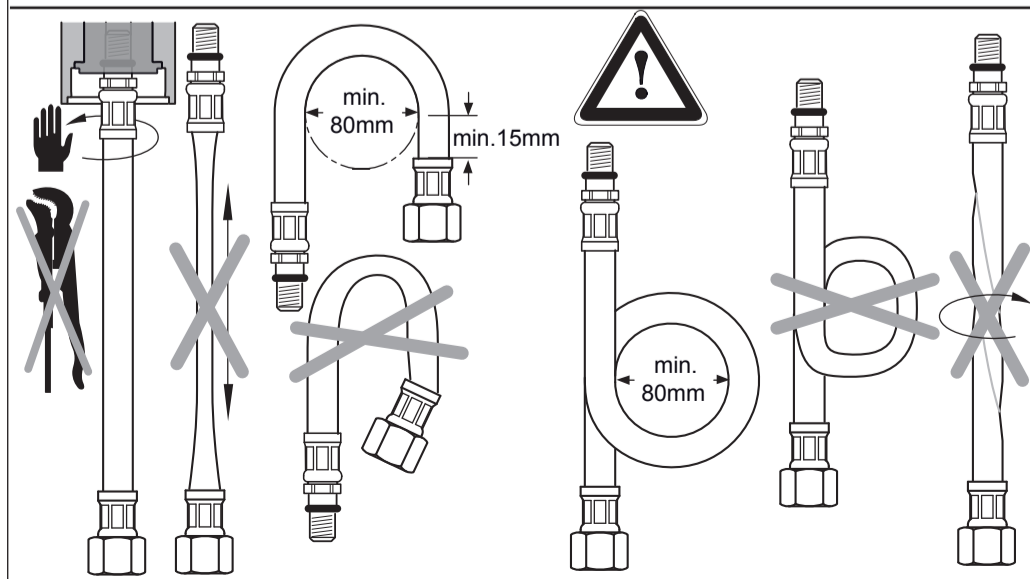

P	bar	0,5		MAX. 10	1		Q	(3 bar)
	T	°C			MAX. 85	65		I/min	5