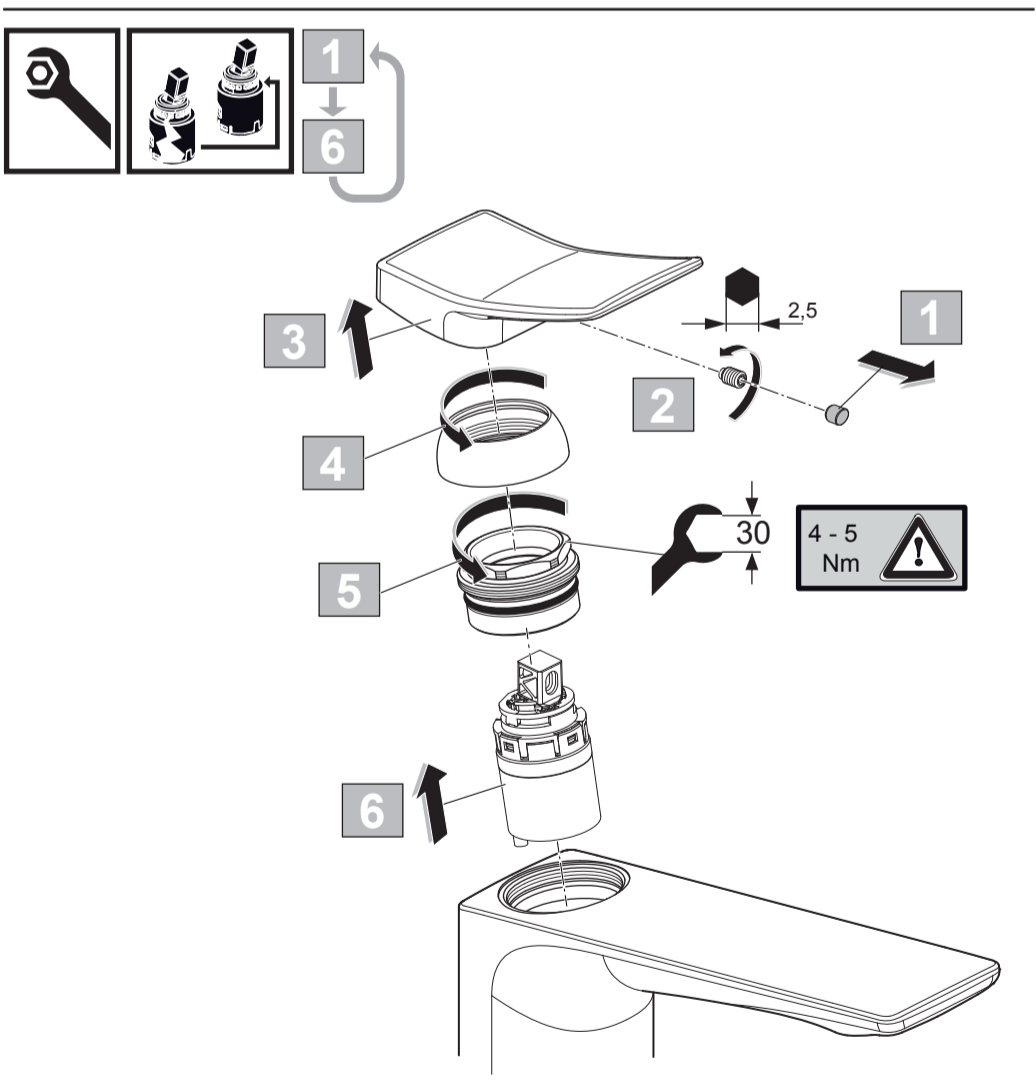

P	bar	0,5		MAX. 10	1		Q	(3 bar)
	T	°C			MAX. 85	65		I/min	5