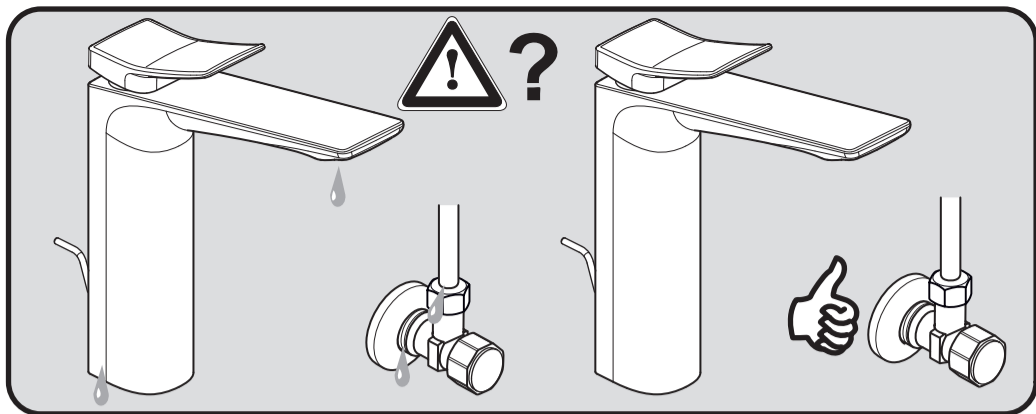

P	bar	0,5		MAX. 10	1		Q	(3 bar)
	T	°C			MAX. 85	65		I/min	5