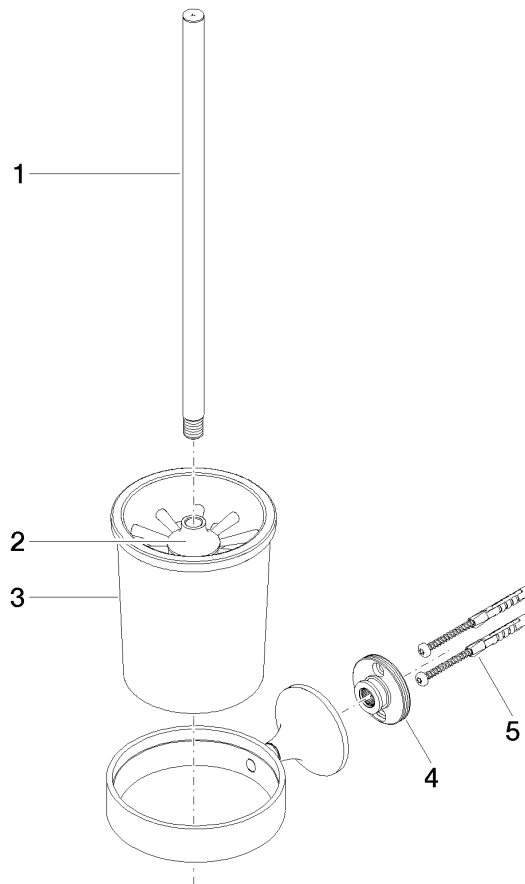

83 900 809

- Glas aus Kristallglas, matt
- Bürstenkopf, mattschwarz
- Breite 110 mm
- Höhe 421 mm
- Ausladung 158 mm

	Platin gebürstet	83 900 809-06
	Chrom	83 900 809-00
	Platin	83 900 809-08
	Dark Chrome	83 900 809-19
	Light Gold gebürstet	83 900 809-27
	Messing gebürstet (23kt Gold)	83 900 809-28
	Bronze gebürstet	83 900 809-42
	Champagne gebürstet (22kt Gold)	83 900 809-46
	Champagne (22kt Gold)	83 900 809-47
	Dark Platinum gebürstet	83 900 809-99

83 900 809

mm [inches]

83 900 809

Produktversion von 3/13/2017 bis 8/29/2019

Produktversion ab 8/29/2019

Ersatzteile für die
anderen
Oberflächenvarianten
finden Sie hier:
Chrom

83 900 809

Ersatzteilstückliste

Produktversion von 3/13/2017 bis 8/29/2019

Produktversion ab 8/29/2019

Nr.	Artikelnummer	Benennung	Verbaumenge	Lieferzeit
	90 20 97 507 00-06	Bürstengriff - Platin gebürstet	5	10