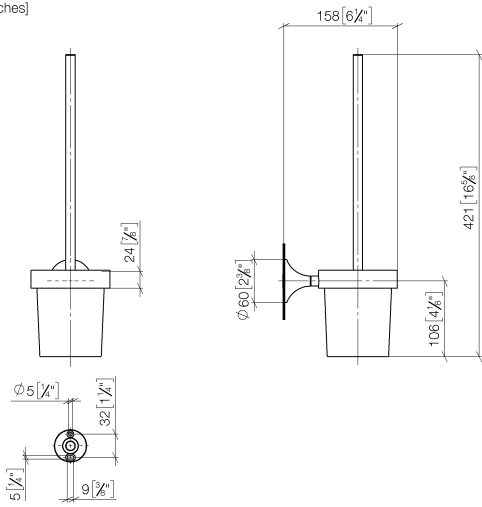

83 900 809

- Glas aus Kristallglas, matt
- Bürstenkopf, mattschwarz
- Breite 110 mm
- Höhe 421 mm
- Ausladung 158 mm

	Platin gebürstet	83 900 809-06
	Chrom	83 900 809-00
	Platin	83 900 809-08
	Dark Chrome	83 900 809-19
	Light Gold gebürstet	83 900 809-27
	Messing gebürstet (23kt Gold)	83 900 809-28
	Bronze gebürstet	83 900 809-42
	Champagne gebürstet (22kt Gold)	83 900 809-46
	Champagne (22kt Gold)	83 900 809-47
	Dark Platinum gebürstet	83 900 809-99

83 900 809

mm [inches]

83 900 809

Produktversion von 3/13/2017 bis 8/29/2019

Produktversion ab 8/29/2019

Ersatzteile für die
anderen
Oberflächenvarianten
finden Sie hier:
Chrom

83 900 809

Ersatzteilstückliste

Produktversion von 3/13/2017 bis 8/29/2019

Produktversion ab 8/29/2019

Nr.	Artikelnummer	Benennung	Verbaumenge	Lieferzeit
	90 20 97 507 00-06	Bürstengriff - Platin gebürstet	5	10