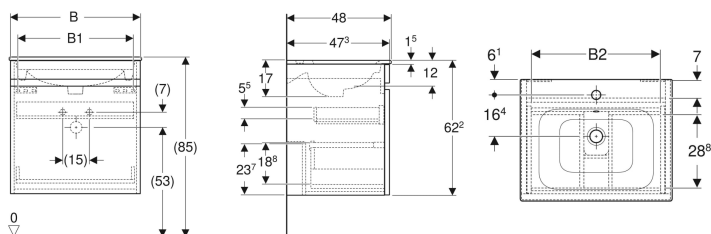

**Geberit Renova Plan Set Möbelwaschtisch schmaler Rand, mit Waschtischunterschrank, eine Schublade und eine Innenschublade**

Beispielbild

**Eigenschaften**

- FSC™ C134279 zertifiziert
- Wandhängend
- Mit einer Schublade
- Mit einer Innenschublade
- Griffmulde zum Öffnen
- Schublade mit Selbststeinzug

- Waschtischunterschrank aus hochverdichteter Dreischicht-Holzspanplatte
- Feuchtigkeitsbeständig
- Front aus MDF
- Vormontiert geliefert

**Technische Daten**

Werkstoff	Sanitärkeramik
Maximale Schubladenbelastung	30 kg

**Lieferumfang**

- Möbelwaschtisch
- Unterschrank für Möbelwaschtisch
- Befestigungsmaterial

Art.-Nr.	Farbe / Oberfläche	Hahnloch h	Überlauf f	B	B1	B2	Breite Waschtisch h	H	T	VE1
501.917.00.8	* Korpus und Front: Nussbaum hickory hell / Folie strukturiert Waschtisch: weiß / KeraTect	mittig	sichtbar	98.8 cm	92.5 cm	91.6 cm	100 cm	62.2 cm	48 cm	1 St.