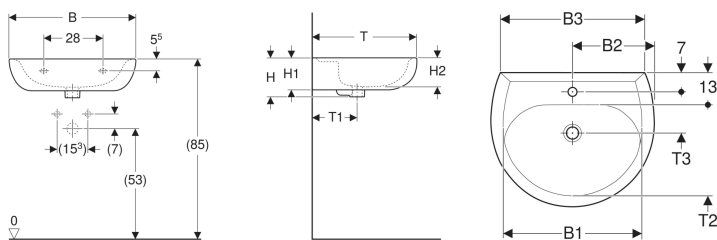

Geberit Renova Waschtisch

Beispielbild

- Mit Halbsäule kombinierbar

Eigenschaften

- Abgesenkte Hahnlochbank mit leichter Aufkantung wandseitig
- Ablaufoptimierte Beckeninnengestaltung
- Großer Montagefreiraum im Befestigungsbereich

Technische Daten

Werkstoff

Sanitärkeramik

Art.-Nr.	Farbe / Oberfläche	Hahnloch	Überlauf	B	B1	B2	B3	H	H1	H2	T	T1	T2	T3	VE
223065010	manhattan	mittig	sichtbar	65 cm	53.5 cm	32.5 cm	58 cm	20.5 cm	16.5 cm	15.5 cm	51 cm	22 cm	32.5 cm	15 cm	1 St.