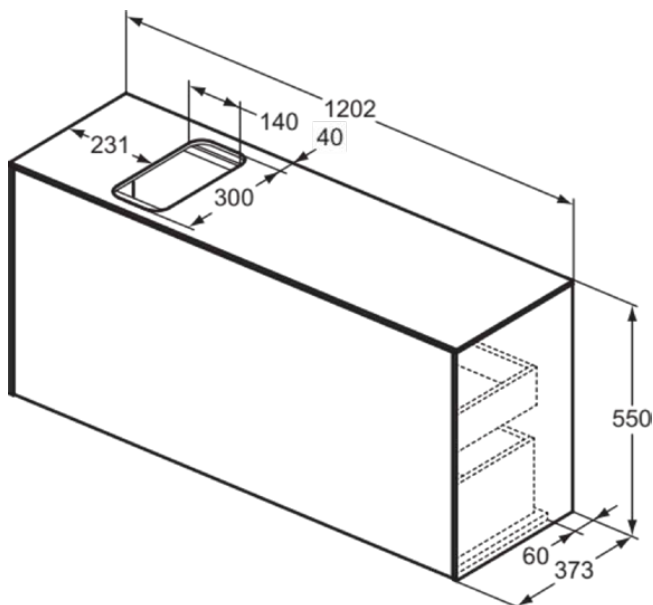

CONCA

T3938Y6

CONCA | Waschtisch-Unterschrank 1202x373x550 mm in eiche hell furnier, 2 Schubladen | Vollauszug, Push-to-open, SoftClosing, Vormontiert, Nachhaltig gewonnenes Holz, Echtholz furnier

Bild & Zeichnung

Allgemeine Informationen

Produktkategorie:	Möbel
Produktart:	Waschtisch-Unterschrank
Marke:	Ideal Standard
Kollektion:	CONCA
Designer:	Palomba Serafini Associati
Colour:	Y6 - Eiche Hell Furnier
Oberflächenveredelung:	Matt
Höhe (mm):	550
Breite (mm):	1202
Ausladung (mm):	373
Befestigungsart:	Befestigungsset
Nettogewicht (kg):	45.50
EAN Code:	8014140460664

CONCA

T3938Y6

CONCA | Waschtisch-Unterschrank 1202x373x550 mm in eiche hell furnier, 2 Schubladen | Vollauszug, Push-to-open, SoftClosing, Vormontiert, Nachhaltig gewonnenes Holz, Echtholz furnier

Produktspezifikationen