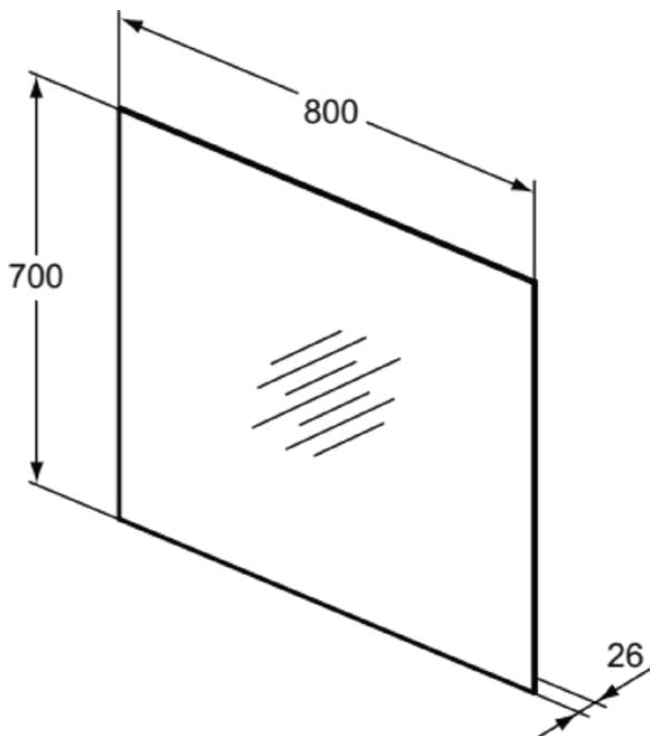

MIRROR&LIGHT

T3336BH

MIRROR&LIGHT | Spiegel mit Licht 800x26x700 mm in neutral | Netzbetrieb

Bild & Zeichnung

Allgemeine Informationen

| | |
|------------------------|-------------------|
| Produktkategorie: | Spiegel |
| Produktart: | Spiegel mit Licht |
| Marke: | Unbranded |
| Kollektion: | MIRROR&LIGHT |
| Colour: | BH - Neutral |
| Oberflächenveredelung: | glänzend |
| Maximale Höhe (mm): | 700 |
| Maximale Breite (mm): | 800 |
| Ausladung (mm): | 26 |
| Nettogewicht (kg): | 7.02 |
| EAN Code: | 8014140447283 |

MIRROR&LIGHT

T3336BH

MIRROR&LIGHT | Spiegel mit Licht 800x26x700 mm in neutral | Netzbetrieb

Produktspezifikationen

| | |
|---------------|-------------|
| Mit Schalter: | Nein |
| Montageart: | wandhängend |