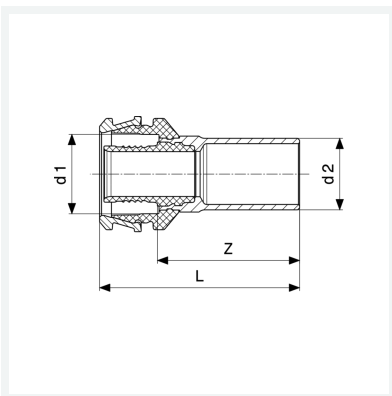

Raxofix-Einsteckstück mit SC-Contur

- für alle metallenen Viega Systeme
- Pressanschluss, Einsteckende

Modell 5313

Artikel 646 554

Eigenschaften

Rohraußendurchmesser 1	d1	16
Rohraußendurchmesser 2	d2	15
Z-Maß	Z	36 mm
Länge	L	51 mm
Gewicht	33,2 g	
Volumen	62,16 cm ³	
Werkstoff	Siliziumbronze	