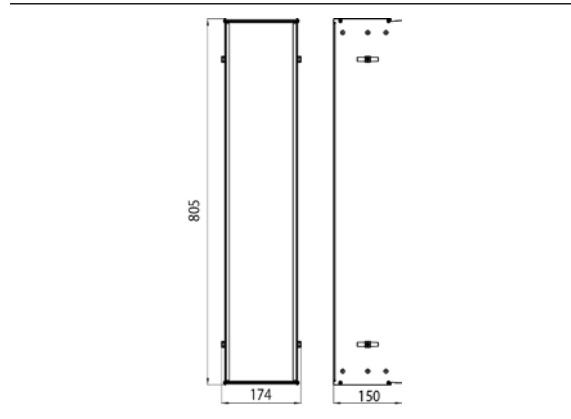

### Einbaurahmen Einbaurahmen

Art.-Nr.9750 000 51

für Asis Module mit 809 mm