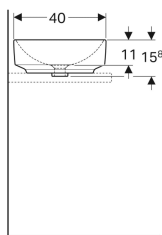

Geberit VariForm Aufsatzwaschtisch oval

Beispielbild

Verwendungszwecke

- Zur Montage auf Arbeitsplatten

Eigenschaften

- Passend zu allen VariForm Badezimmermöbeln

- Oval
- Einfache Montage dank mitgelieferter Ausschnittschablone
- Unterbaufähig

Technische Daten

Werkstoff | Sanitärkeramik

Lieferumfang

- Befestigungsmaterial
- Schablone

Art.-Nr.	Farbe / Oberfläche	Hahnloch	Überlauf	B	H	T	VE1
500.771.01.2	weiß	ohne	ohne	55 cm	15.8 cm	40 cm	1 St.

Zubehör