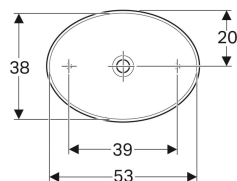

Geberit VariForm Aufsatzwaschtisch oval

Beispielbild

Verwendungszwecke

- Zur Montage auf Arbeitsplatten

Eigenschaften

- Passend zu allen VariForm Badezimmermöbeln

- Oval
- Einfache Montage dank mitgelieferter Ausschnittschablone
- Unterbaufähig

Technische Daten

Werkstoff | Sanitärkeramik

Lieferumfang

- Befestigungsmaterial
- Schablone

Art.-Nr.	Farbe / Oberfläche	Hahnloch	Überlauf	B	H	T	VE1
500.771.01.2	weiß	ohne	ohne	55 cm	15.8 cm	40 cm	1 St.

Zubehör