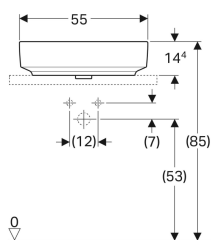

Geberit VariForm Aufsatzwaschtisch oval

Beispielbild

Verwendungszwecke

- Zur Montage auf Arbeitsplatten

Eigenschaften

- Passend zu allen VariForm Badezimmermöbeln

- Oval
- Einfache Montage dank mitgelieferter Ausschnittschablone
- Unterbaufähig

Technische Daten

Werkstoff | Sanitärkeramik

Lieferumfang

- Befestigungsmaterial
- Schablone

Art.-Nr.	Farbe / Oberfläche	Hahnloch	Überlauf	B	H	T	VE1
500.771.01.2	weiß	ohne	ohne	55 cm	15.8 cm	40 cm	1 St.

Zubehör