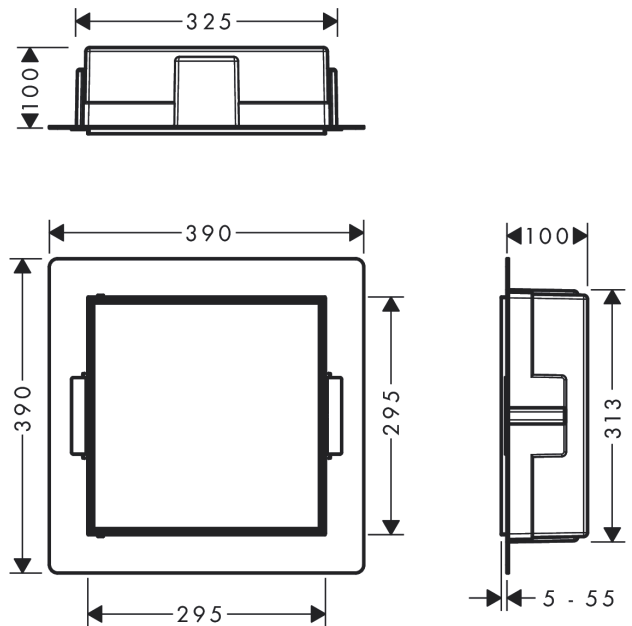

XtraStoris Rock

Wandnische mit befliesbarer Tür 300/300/100

Oberfläche: **Mattschwarz** Artikelnummer: **56085670**

Beschreibung

Merkmale

- besteht aus: Wandnische mit befliesbarer Tür, Installationsset, Dichtungsset
- befliesbare Push-Open Tür
- Tiefe der befliesbaren Tür: 12 mm
- Einbautiefe: 100 mm
- Anwendungsbereich: Neubau, Sanierung
- variable Installationstiefe
- einfach zu reinigende Oberfläche
- speziell für die Anwendung im Nassbereich
- Anpassung an Fliesenstärke möglich
- Wandtyp: Nassbau, Trockenbau
- Material Dichtungsset: Polystyrol (PS)
- Werkstoffgüte Wandnische: Edelstahl V2A (1.4301)
- Maße Wandnische: 300 x 300 x 100 mm (HxBxT)
- benötigte Maße für Installationsset: 313 x 325 x 100 mm (HxBxT)

Technologie

Designpreise

reddot winner 2022

Produktabbildung

Maßzeichnung

XtraStoris Rock
Wandnische mit befliesbarer Tür 300/300/100
 Oberfläche: **Mattschwarz** Artikelnummer: **56085670**

Explosionszeichnung

Baujahr: >07/21

XtraStoris Rock
Wandnische mit befliesbarer Tür 300/300/100
 Oberfläche: **Mattschwarz** Artikelnummer: **56085670**

Ersatzteilliste

Baujahr: >07/21

Pos.	Beschreibung	Artikelnummer	PG	VE
1	Befestigungssatz	94337000	8	1
2	-	94338000	9	1