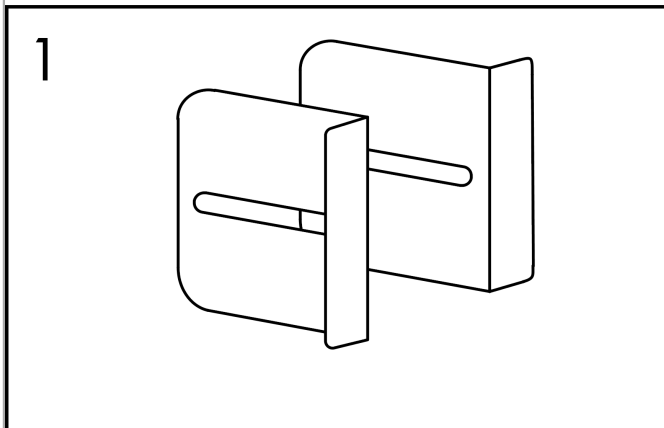

XtraStoris Rock

Wandnische mit befliesbarer Tür 300/300/100

Oberfläche: **Mattschwarz** Artikelnummer: **56085670**

Beschreibung

Merkmale

- besteht aus: Wandnische mit befliesbarer Tür, Installationsset, Dichtungsset
- befliesbare Push-Open Tür
- Tiefe der befliesbaren Tür: 12 mm
- Einbautiefe: 100 mm
- Anwendungsbereich: Neubau, Sanierung
- variable Installationstiefe
- einfach zu reinigende Oberfläche
- speziell für die Anwendung im Nassbereich
- Anpassung an Fliesenstärke möglich
- Wandtyp: Nassbau, Trockenbau
- Material Dichtungsset: Polystyrol (PS)
- Werkstoffgüte Wandnische: Edelstahl V2A (1.4301)
- Maße Wandnische: 300 x 300 x 100 mm (HxBxT)
- benötigte Maße für Installationsset: 313 x 325 x 100 mm (HxBxT)

Technologie

Designpreise

reddot winner 2022

Produktabbildung

Maßzeichnung

XtraStoris Rock
Wandnische mit befliesbarer Tür 300/300/100
 Oberfläche: **Mattschwarz** Artikelnummer: **56085670**

Explosionszeichnung

Baujahr: >07/21

XtraStoris Rock
Wandnische mit befliesbarer Tür 300/300/100
 Oberfläche: **Mattschwarz** Artikelnummer: **56085670**

Ersatzteilliste

Baujahr: >07/21

Pos.	Beschreibung	Artikelnummer	PG	VE
1	Befestigungssatz	94337000	8	1
2	-	94338000	9	1