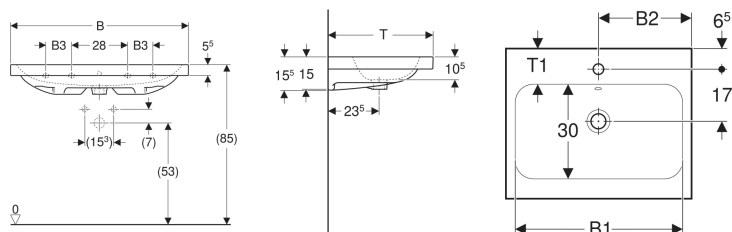

Geberit iCon Light Waschtisch

Beispielbild

Eigenschaften

- Unterbaufähig

Technische Daten

Werkstoff

Sanitärkeramik

Art.-Nr.	Farbe / Oberfläche	Hahnloch	Überlauf	B	B1	B2	B3	Breite Unterschrank	H	T	T1	Befestigungspunkte	VE 1
501.836.00.2	weiß / KeraTect	mittig	sichtbar	90 cm	83 cm	45 cm	13 cm	88.8 cm	15.5 cm	48 cm	11 cm	4	1 St.

Zubehör

- Geberit Tauchrohrgeruchsverschluss für Waschbecken, Abgang horizontal
- Geberit Waschbeckenablauf Raumsparmodell, schmale Ausführung, mit Außenventilstopfen mit Druckbetätigung
- Geberit Waschbeckenablauf Raumsparmodell, schmale Ausführung, mit Außenventilstopfen mit Hebelbetätigung
- Geberit Waschbeckenablauf Raumsparmodell, schmale Ausführung, mit freiem Auslauf und Ventilabdeckung
- Geberit Drehbetätigung mit Kabelzug