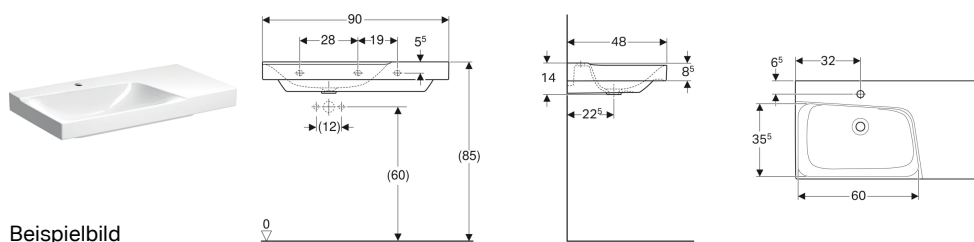

Geberit Xeno² Waschtisch mit Ablagefläche

Beispielbild

Eigenschaften

- Unterbaufähig
- Asymmetrisch

- Mit Ablagefläche

Technische Daten

Werkstoff

Sanitärkeramik

Zusätzlich zu bestellen

- Waschbeckenanschluss

| Art.-Nr. | Farbe / Oberfläche | Hahnloch | Überlauf | Ablagefläche | B | H | T | VE1 |
|--------------|--------------------|----------|----------|--------------|-------|-------|-------|-------|
| 500.535.01.1 | weiß / KeraTect | mittig | ohne | links | 90 cm | 14 cm | 48 cm | 1 St. |